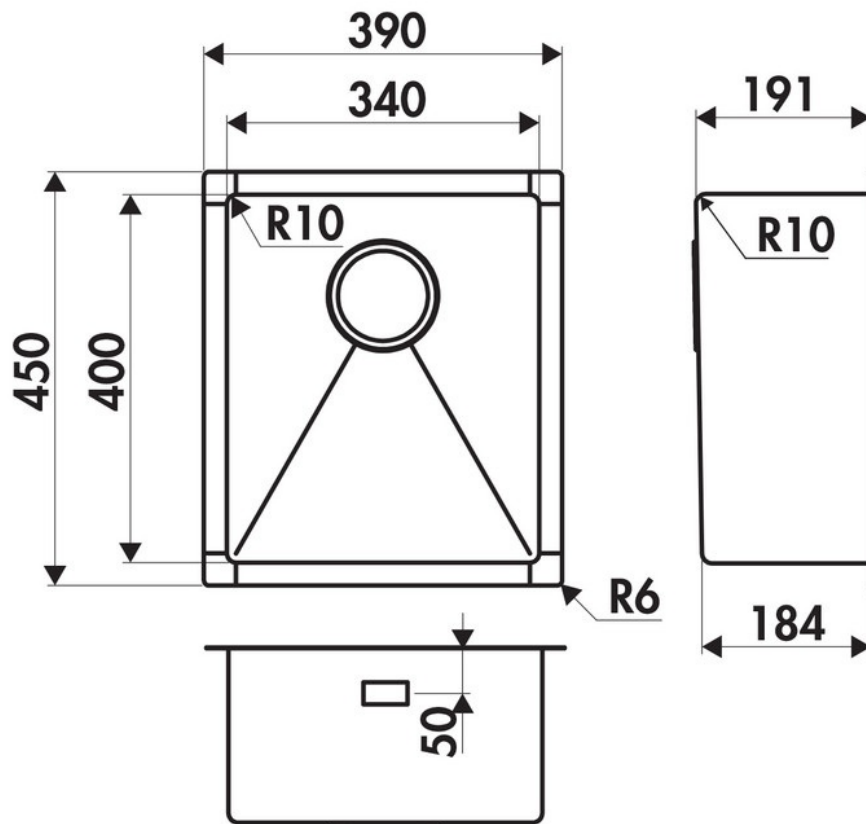

Type de cuve

Sous-plan

Nombre de bacs

1 bac

Type vidage

Automatique tirette laiton satinée

Trop plein

Oui

Montage robinetterie sur évier

Non

Norme

EN13310

Code EAN

3537390367057

Marque

Luisina

luisina
DESIGN

La Boisinière - 35530 Servon-sur-Vilaine

Tél : 02 99 00 24 24

SIRET 31828963400038 - RCS Rennes B 318 289 634 - TVA FR41318289634

SCD LUISINA © 1989-2024