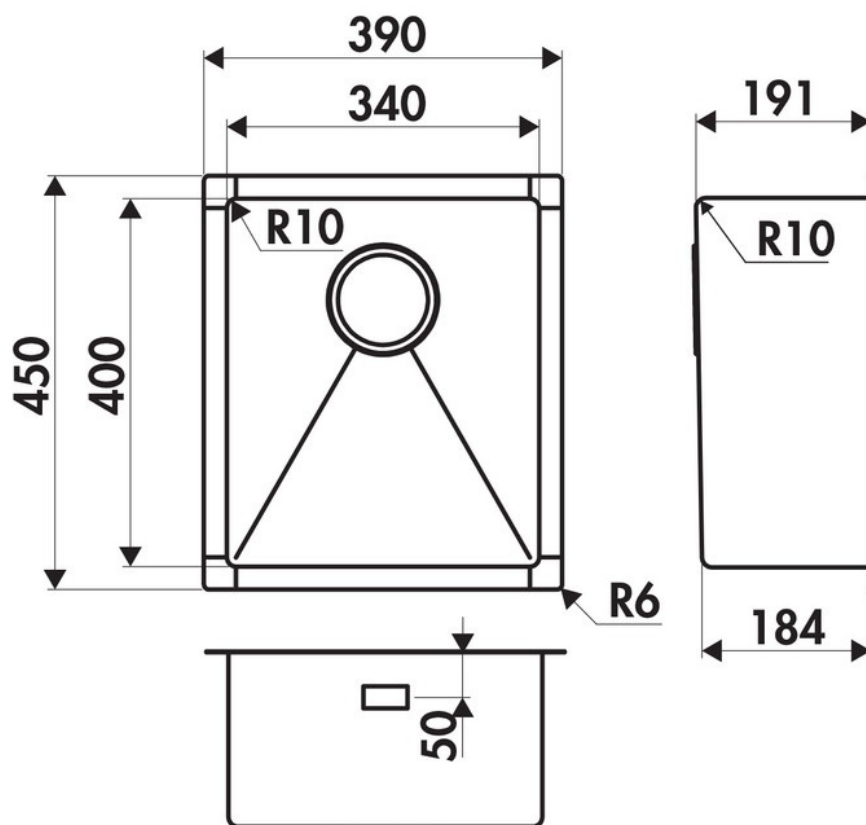

Vibrato Inox lisse

EVSP52IL7

Cuve sous-plan Luisina 1 bac coloris Inox lisse, vidage tirette laiton satinée

Diamètre de perçage pour la manette de vidage : 35 mm. Cuve sous-plan Luisinox avec vidage automatique tirette laiton satinée.

Scannez-moi pour retrouver la fiche produit !

Spécifications techniques

Matériau & Coloris

Matériau	Luisinox
Couleur	Inox lisse
Couleur évier	Inox lisse

Dimensions & Poids

Largeur (en mm)	390
Profondeur (en mm)	450
Dimension sous meuble (en mm)	450
Largeur encastrement (en mm)	340
Profondeur encastrement (en mm)	400
Largeur cuve (en mm)	340
Profondeur cuve (en mm)	400
Hauteur cuve (en mm)	191
Diamètre bonde cuve (en mm)	90

i Informations complémentaires

Type de cuve	Sous-plan
Nombre de bacs	1 bac
Type vidage	Automatique tirette laiton satinée
Trop plein	Oui
Montage robinetterie sur évier	Non
Norme	EN13310
Code EAN	3537390367057
Marque	Luisina