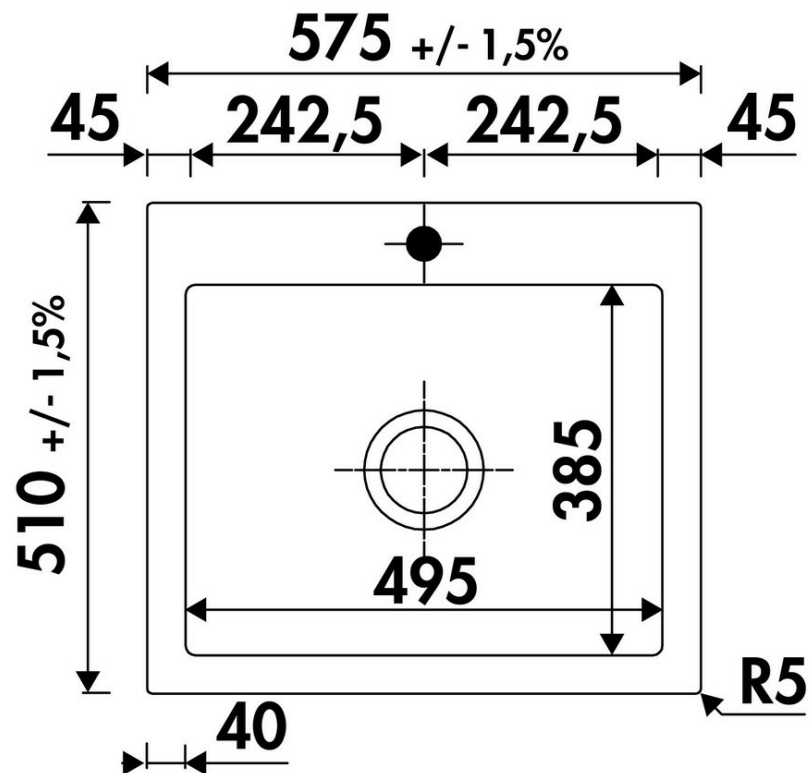

Matériau	Luisiceram
Couleur	Noir
Couleur évier	Nigra

Dimensions & Poids

Largeur (en mm)	575
Profondeur (en mm)	510
Dimension sous meuble (en mm)	600
Largeur encastrement (en mm)	545
Profondeur encastrement (en mm)	480
Largeur cuve (en mm)	495
Profondeur cuve (en mm)	385
Hauteur cuve (en mm)	200

Diamètre bonde cuve (en mm)	90
Rayon angle (en mm)	5
Poids net (en kg)	21.5
Largeur cuve principale (en mm)	495

Informations complémentaires

Type de cuve	À encastrer
Nombre de bacs	1 grand bac
Type vidage	Manuel chromé
Trop plein	Oui
Montage robinetterie sur évier	Oui
Nombre trous prépercés par côté	1
Norme	EN13310
Code EAN	3537390726380
Nouveautés	Oui
Marque	Luisina