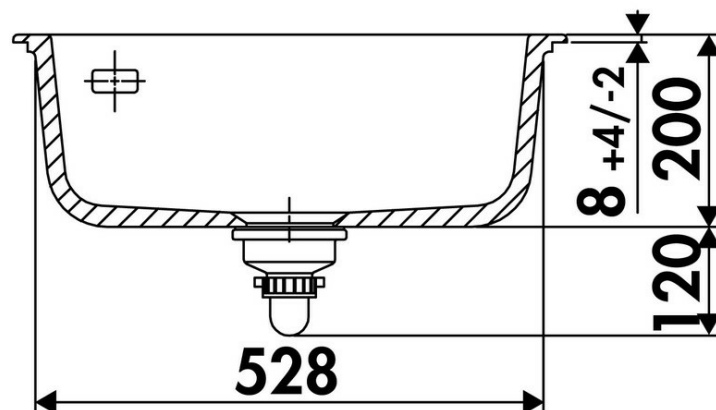

Matériau	Luisiceram
Couleur	Noir
Couleur évier	Nigra

Dimensions & Poids

Largeur (en mm)	575
Profondeur (en mm)	510
Dimension sous meuble (en mm)	600
Largeur encastrement (en mm)	545
Profondeur encastrement (en mm)	480
Largeur cuve (en mm)	495
Profondeur cuve (en mm)	385
Hauteur cuve (en mm)	200

Diamètre bonde cuve (en mm)	90
Rayon angle (en mm)	5
Poids net (en kg)	21.5
Largeur cuve principale (en mm)	495

Informations complémentaires

Type de cuve	À encastrer
Nombre de bacs	1 grand bac
Type vidage	Manuel chromé
Trop plein	Oui
Montage robinetterie sur évier	Oui
Nombre trous prépercés par côté	1
Norme	EN13310
Code EAN	3537390726380
Nouveautés	Oui
Marque	Luisina