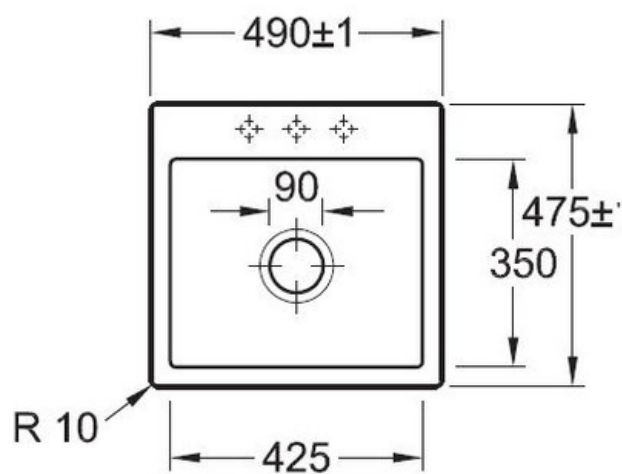

Subway S Flat Snow white

EV3315 2F KG

Prévoir 2 niveaux d'encastrement pour cet évier à fleur, à savoir 496 x 481 mm à la surface du plan sur 16 mm d'épaisseur ; puis 470 x 455 mm. Diamètre de perçage pour la manette de vidage : 20 mm. Cuve à fleur Luisiceram avec vidage automatique chromé.

Scannez-moi pour retrouver la fiche produit !

Spécifications techniques

Matériau & Coloris

Matériau	Luisiceram
Couleur	Blanc
Couleur évier	Snow white

Dimensions & Poids

Largeur (en mm)	490
Profondeur (en mm)	475
Dimension mini sous-évier (en mm)	500
Largeur cuve (en mm)	425
Profondeur cuve (en mm)	350
Hauteur cuve (en mm)	220
Diamètre bonde cuve (en mm)	90

Informations complémentaires

Type de cuve	À fleur
Nombre de bacs	1 bac
Type vidage	Automatique chromé
Trop plein	Oui
Montage robinetterie sur évier	Oui
Nombre trous prépercés par côté	3
Norme	EN13310
Code EAN	3537390348544
Marque	Villeroy & Boch