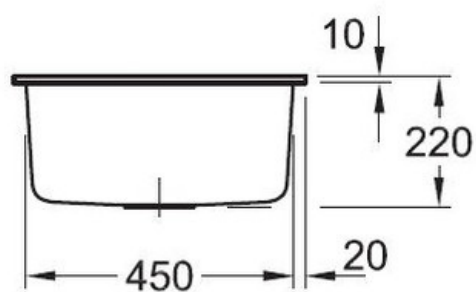

Subway S Flat Snow white

EV3315 2F KG

Prévoir 2 niveaux d'encastrement pour cet évier à fleur, à savoir 496 x 481 mm à la surface du plan sur 16 mm d'épaisseur ; puis 470 x 455 mm. Diamètre de perçage pour la manette de vidage : 20 mm. Cuve à fleur Luisiceram avec vidage automatique chromé.

Scannez-moi pour retrouver la fiche produit !

Spécifications techniques

Matériau & Coloris

Matériau	Luisiceram
Couleur	Blanc
Couleur évier	Snow white

Dimensions & Poids

Largeur (en mm)	490
Profondeur (en mm)	475
Dimension mini sous-évier (en mm)	500
Largeur cuve (en mm)	425
Profondeur cuve (en mm)	350
Hauteur cuve (en mm)	220
Diamètre bonde cuve (en mm)	90

Informations complémentaires

Type de cuve	À fleur
Nombre de bacs	1 bac
Type vidage	Automatique chromé
Trop plein	Oui
Montage robinetterie sur évier	Oui
Nombre trous prépercés par côté	3
Norme	EN13310
Code EAN	3537390348544
Marque	Villeroy & Boch