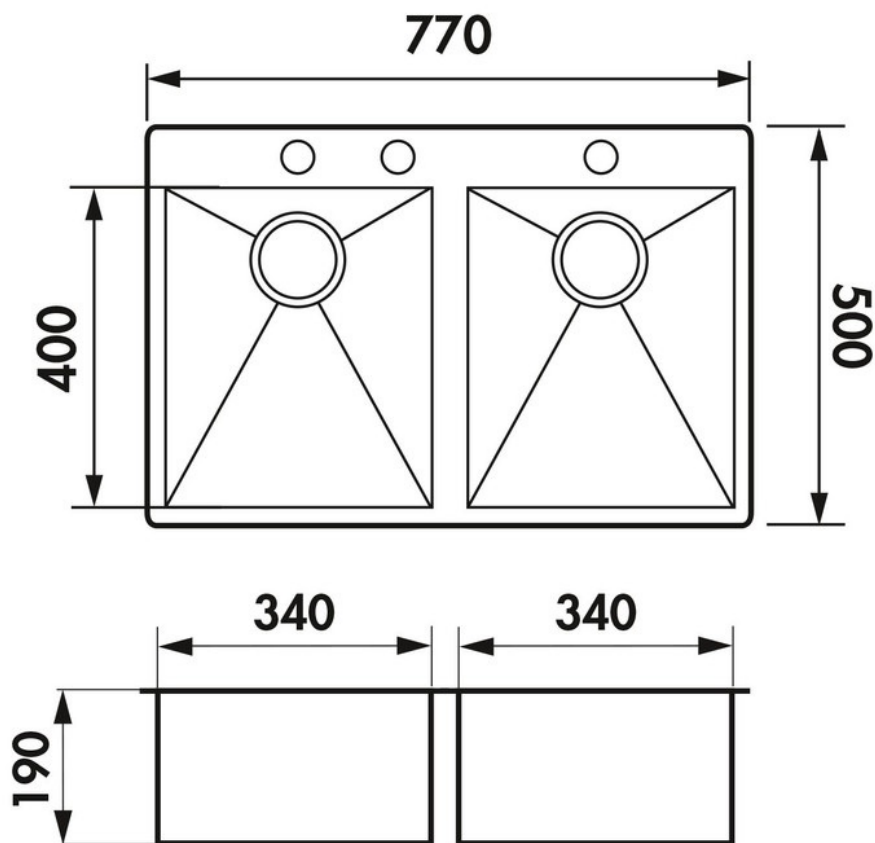

# Monteverdi Inox lisse

EV31IL7

Diamètre de perçage pour la manette de vidage : 35 mm. Cuve à encastrer Luisinox avec vidage automatique tirette laiton lisse

Scannez-moi pour retrouver la fiche produit !

### Dimensions & Poids

Largeur (en mm)	770
Profondeur (en mm)	500
Dimension mini sous-évier (en mm)	800
Largeur encastrement (en mm)	750
Profondeur encastrement (en mm)	480
Largeur cuve 1 (en mm)	340
Profondeur cuve 1 (en mm)	400
Hauteur cuve 1 (en mm)	190
Diamètre bonde cuve 1 (en mm)	90
Largeur cuve 2 (en mm)	340

Profondeur cuve 2 (en mm)	400
Hauteur cuve 2 (en mm)	190
Diamètre bonde cuve 2 (en mm)	90
Poids net (en kg)	5

## 📄 Informations complémentaires

Type de cuve	À encastrer
Nombre de bacs	2 bacs
Type vidage	Automatique tirette laiton lissee
Trop plein	Oui
Montage robinetterie sur évier	Oui
Positionnement égouttoir	Sans
Norme	EN13310
Code EAN	3537390368863
Marque	Luisina