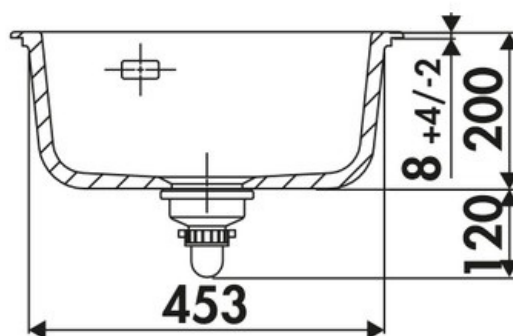

### Dimensions & Poids

Largeur (en mm)	510
Profondeur (en mm)	510
Dimension mini sous-évier (en mm)	500
Largeur encastrement (en mm)	470
Profondeur encastrement (en mm)	480
Largeur cuve (en mm)	420
Profondeur cuve (en mm)	385
Hauteur cuve (en mm)	200
Diamètre bonde cuve (en mm)	90
Rayon angle (en mm)	5

**i Informations complémentaires**

Type de cuve	À encastrer
Nombre de bacs	1 bac
Type vidage	Automatique chromé
Trop plein	Oui
Montage robinetterie sur évier	Oui
Nombre trous prépercés par côté	3
Norme	EN13310
Code EAN	3537390516301
Marque	Luisina