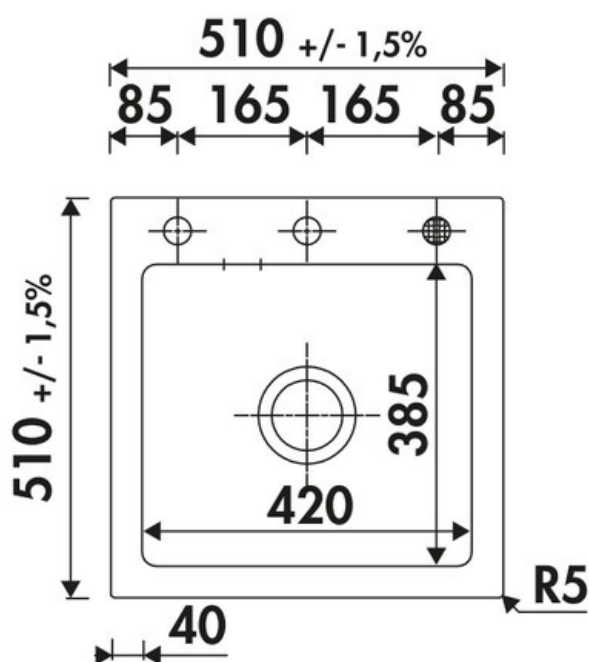

## Spécifications techniques

### Dimensions & Poids

Largeur (en mm)	510
Profondeur (en mm)	510
Dimension mini sous-évier (en mm)	500
Largeur encastrement (en mm)	470
Profondeur encastrement (en mm)	480
Largeur cuve (en mm)	420
Profondeur cuve (en mm)	385
Hauteur cuve (en mm)	200
Diamètre bonde cuve (en mm)	90
Rayon angle (en mm)	5

**i Informations complémentaires**

Type de cuve	À encastrer
Nombre de bacs	1 bac
Type vidage	Automatique chromé
Trop plein	Oui
Montage robinetterie sur évier	Oui
Nombre trous prépercés par côté	3
Norme	EN13310
Code EAN	3537390516301
Marque	Luisina