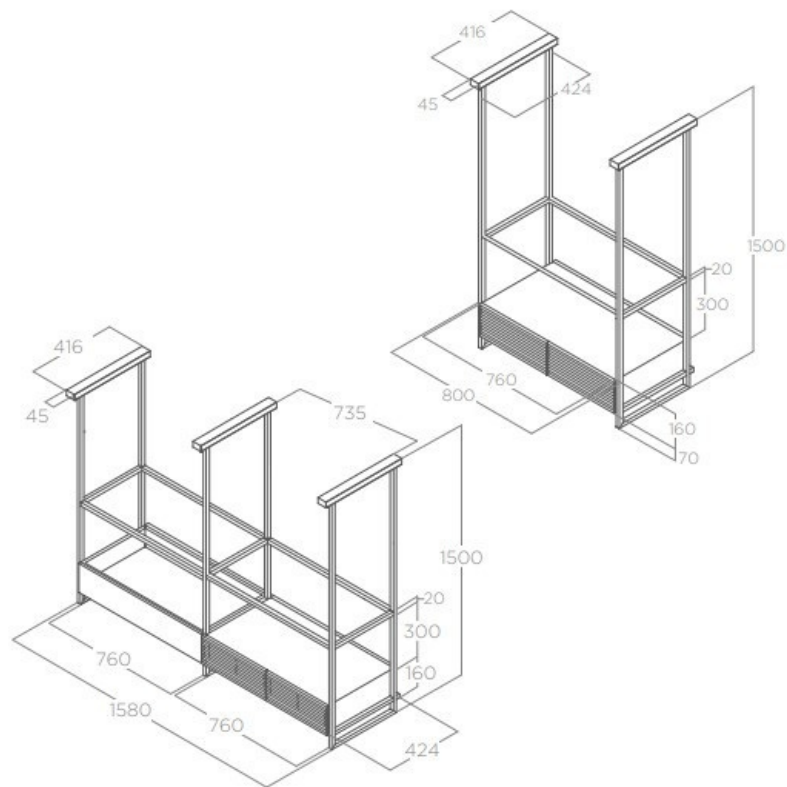

Puissance du moteur	282 W
Nombre vitesse aspiration	4
Débit d'air minimum (m3/h)	335
Débit d'air max (m3/h)	445
Débit d'air boost (m3/h)	500
Débit d'air selon vitesse (m3/h)	V1 - 335 m3/h ; V2 - 395 m3/h ; V3 - 445 m3/h ; V4+ - 500 m3/h
Niveau sonore min (dB)	63
Niveau sonore max (dB)	69
Niveau sonore boost (dB)	71
Niveau sonore selon vitesse (dB)	V1 - 63 dB ; V2 - 67 dB ; V3 - 69 dB ; V4+ - 71 dB
Pression (PBEP)(PA)	570
Filtre à charbon	Filtre à charbon inclus
Filtres à graisse	Filtre à graisse inclus
Types de filtres à graisse	Aluminium
Indicateur de saturation des filtres	Oui
Code EAN	8020283051898