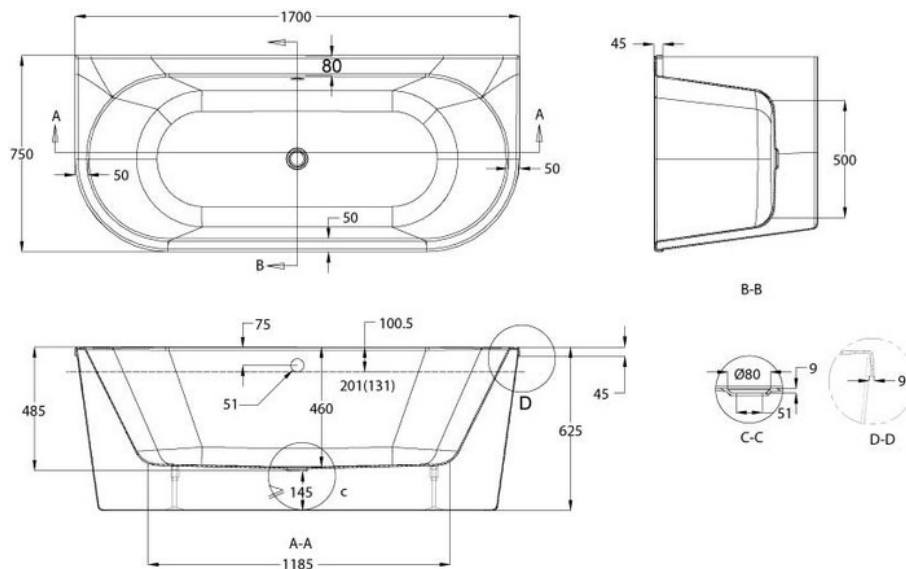

### Dimensions & Poids

Longueur (en mm)	1700
Largeur (en mm)	750
Hauteur (en mm)	625
Longueur intérieure (en mm)	1185
Largeur intérieure (en mm)	500
Hauteur intérieure (en mm)	460
Dimensions tablier (en mm)	1700x750x590
Poids net (en kg)	31

Barre de renfort

Oui

Plage robinetterie

Oui

Code EAN

5055806018334

luisina  
DESIGN

La Boisinière - 35530 Servon-sur-Vilaine