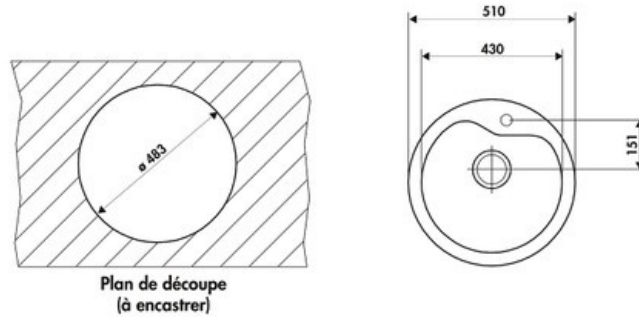

Eviers spéciaux Blanc

EV574 006

Diamètre de perçage pour la manette de vidage : 35 mm. Evier à encastrer Naturalite avec vidage manuel chromé.

Scannez-moi pour retrouver la fiche produit !

Spécifications techniques

Matériau & Coloris

Matériau	Naturalite
Couleur	Blanc
Couleur évier	Blanc

Dimensions & Poids

Largeur (en mm)	Ø 510
Dimension mini sous-évier (en mm)	550
Profondeur encastrement (en mm)	Ø 483
Largeur cuve (en mm)	430
Profondeur cuve (en mm)	430
Hauteur cuve (en mm)	202
Diamètre bonde cuve (en mm)	90
Poids net (en kg)	4.86

Informations complémentaires

Type d'évier	À encastrer
--------------	-------------

Nombre de bacs	1 bac
Type vidage	Manuel chromé
Trop plein	Oui
Montage robinetterie sur évier	Oui
Positionnement égouttoir	Sans
Nombre trous prépercés par côté	1
Norme	EN13310
Code EAN	3537390284477
Marque	Luisina