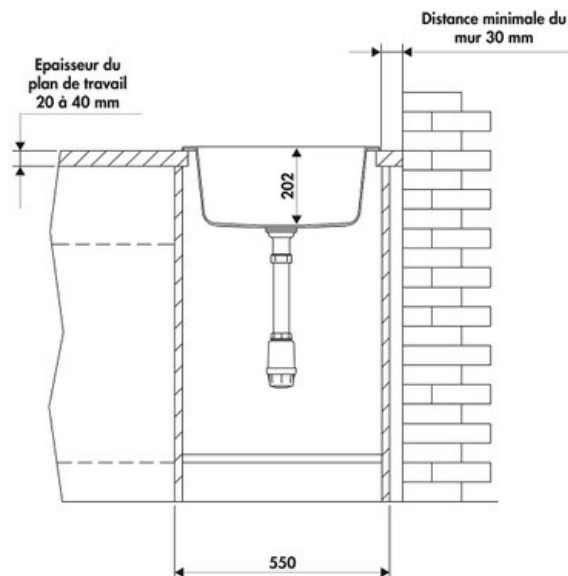

luisina
DESIGN

La Boisinière - 35530 Servon-sur-Vilaine

Tél : 02 99 00 24 24

SIRET 31828963400038 - RCS Rennes B 318 289 634 - TVA FR41318289634

SCD LUISINA © 1989-2024