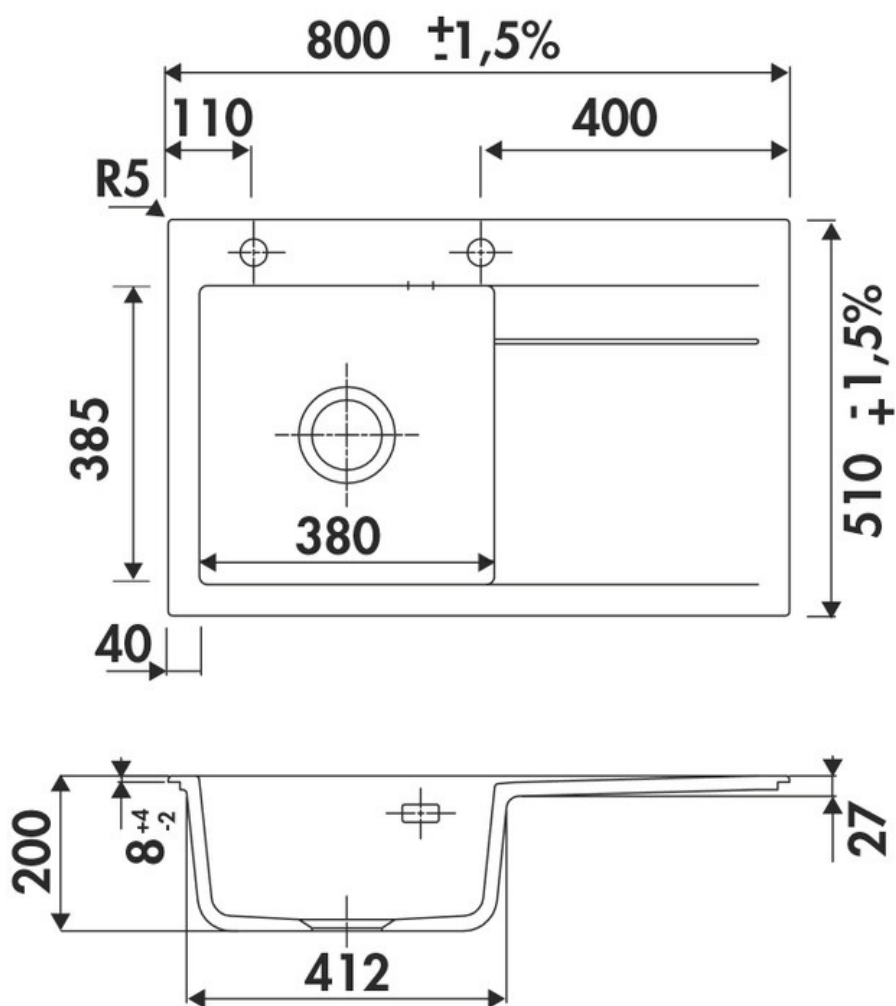

Élégance Nigra

EV5054G 218

Diamètre de perçage pour la manette de vidage : 35 mm. Evier à encastrer Luisiceram avec vidage automatique chromé.

Scannez-moi pour
retrouver la fiche produit !

Spécifications techniques

Matériau & Coloris

| | |
|---------------|------------|
| Matériau | Luisiceram |
| Couleur | Noir |
| Couleur évier | Nigra |

Dimensions & Poids

| | |
|-----------------------------------|-----|
| Largeur (en mm) | 800 |
| Profondeur (en mm) | 510 |
| Dimension mini sous-évier (en mm) | 500 |
| Largeur encastrement (en mm) | 770 |
| Profondeur encastrement (en mm) | 480 |
| Largeur cuve (en mm) | 380 |
| Profondeur cuve (en mm) | 385 |
| Hauteur cuve (en mm) | 200 |
| Diamètre bonde cuve (en mm) | 90 |
| Poids net (en kg) | 24 |

Informations complémentaires

| | |
|---------------------------------|--------------------|
| Type d'évier | À encastrer |
| Nombre de bacs | 1 bac |
| Type vidage | Automatique chromé |
| Trop plein | Oui |
| Montage robinetterie sur évier | Oui |
| Positionnement égouttoir | Droite |
| Nombre trous prépercés par côté | 2 |
| Nombre d'égouttoirs | 1 |
| Norme | EN13310 |
| Code EAN | 3537390178585 |
| Marque | Luisina |