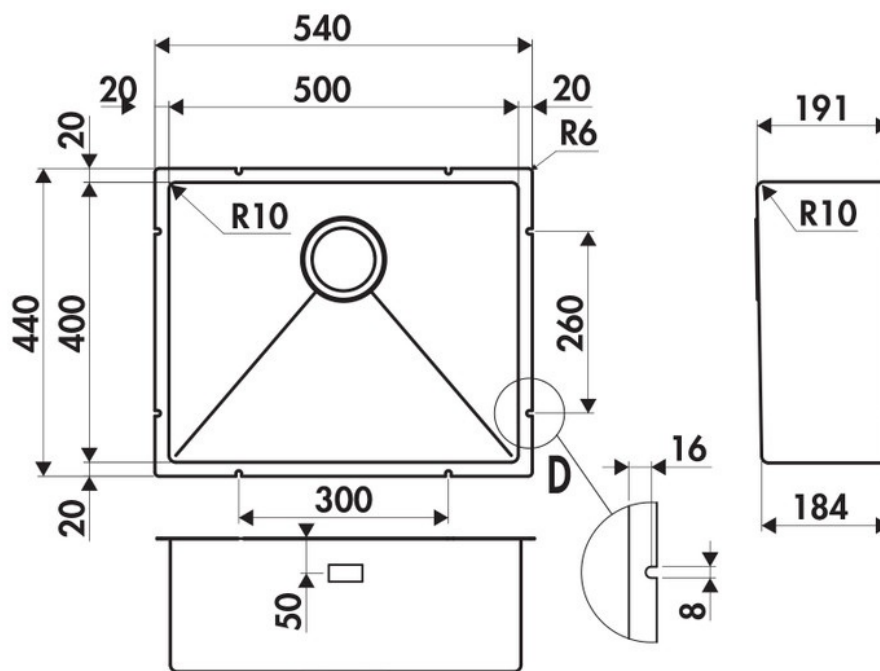

Matériau & Coloris

Matériau	Luisinox
Couleur	Inox lisse
Couleur évier	Inox lisse

Dimensions & Poids

Largeur (en mm)	540
Profondeur (en mm)	440
Dimension mini sous-évier (en mm)	600
Largeur encastrement (en mm)	500
Profondeur encastrement (en mm)	400
Largeur cuve (en mm)	500
Profondeur cuve (en mm)	400
Hauteur cuve (en mm)	191
Diamètre bonde cuve (en mm)	90

Oui

Montage robinetterie sur évier

Non

Norme

EN13310

Marque

Luisina

luisina
DESIGN