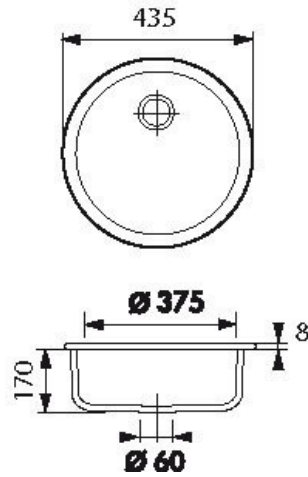

Cuve ronde Inox lisse

EV02 IL

Cuve à encastrer Luisinox avec vidage manuel chromé.

Scannez-moi pour
retrouver la fiche produit !

Spécifications techniques

Matériau & Coloris

Matériau	Luisinox
Couleur	Inox lisse
Couleur évier	Inox lisse

Dimensions & Poids

Largeur (en mm)	Ø 435
Dimension mini sous-évier (en mm)	450
Largeur encastrement (en mm)	Ø 375
Largeur cuve (en mm)	Ø 375
Hauteur cuve (en mm)	170
Diamètre bonde cuve (en mm)	60
Poids net (en kg)	2.1

Informations complémentaires

Type de cuve	À encastrer
Nombre de bacs	1 bac
Type vidage	Manuel chromé

Trop plein	Oui
Montage robinetterie sur évier	Oui
Positionnement égouttoir	Sans
Norme	EN13310
Code EAN	3537390077642
Marque	Luisina