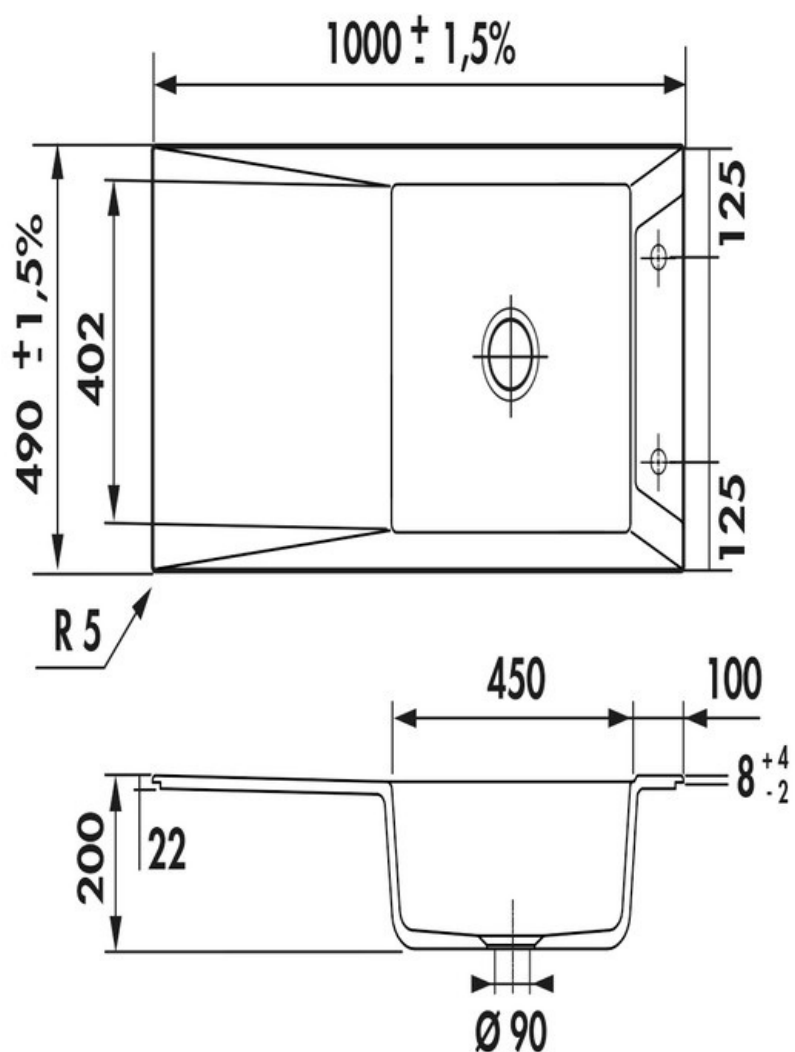

Secret Gris anthracite

EV5080 023

Diamètre de perçage pour la manette de vidage : 35 mm. Evier à encastrer Luisiceram avec vidage automatique chromé.

Scannez-moi pour retrouver la fiche produit !

Spécifications techniques

Matériau & Coloris

Matériau	Luisiceram
Couleur	Gris foncé
Couleur évier	Gris anthracite

Dimensions & Poids

Largeur (en mm)	1000
Profondeur (en mm)	490
Dimension mini sous-évier (en mm)	600
Largeur encastrement (en mm)	970
Profondeur encastrement (en mm)	460
Largeur cuve (en mm)	450
Profondeur cuve (en mm)	402
Hauteur cuve (en mm)	200
Diamètre bonde cuve (en mm)	90
Poids net (en kg)	26

Informations complémentaires

Type d'évier	À encastrer
Nombre de bacs	1 grand bac
Type vidage	Automatique chromé
Trop plein	Oui
Montage robinetterie sur évier	Oui
Positionnement égouttoir	Réversible
Nombre trous prépercés par côté	2 (un seul côté)
Nombre d'égouttoirs	1
Norme	EN13310
Code EAN	3537390190037
Marque	Luisina