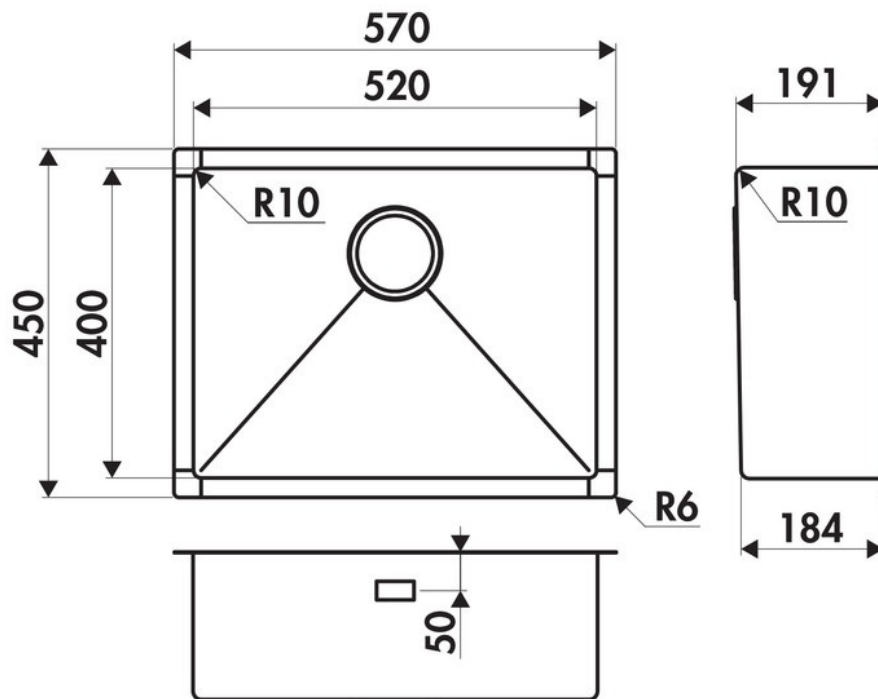

### Dimensions & Poids

Largeur (en mm)	570
Profondeur (en mm)	450
Dimension mini sous-évier (en mm)	800
Largeur encastrement (en mm)	520
Profondeur encastrement (en mm)	400
Largeur cuve (en mm)	520
Profondeur cuve (en mm)	400
Hauteur cuve (en mm)	191
Diamètre bonde cuve (en mm)	90

Oui

Montage robinetterie sur évier

Non

Norme

EN13310

Marque

Luisina

**luisina**  
DESIGN