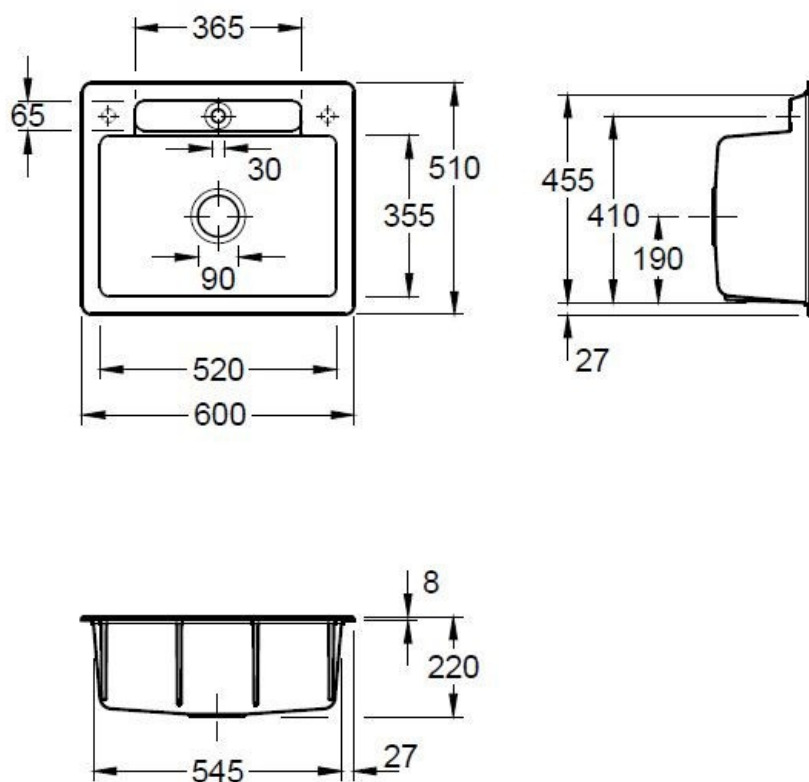

Trop plein Oui

Montage robinetterie sur évier Oui

Nombre trous prépercés par côté 2

Norme EN13310

Code EAN 3537390514109

Marque Villeroy & Boch

3346

luisina
DESIGN

La Boisinière - 35530 Servon-sur-Vilaine

Tél : 02 99 00 24 24

SIRET 31828963400038 - RCS Rennes B 318 289 634 - TVA FR41318289634

SCD LUISINA © 1989-2024