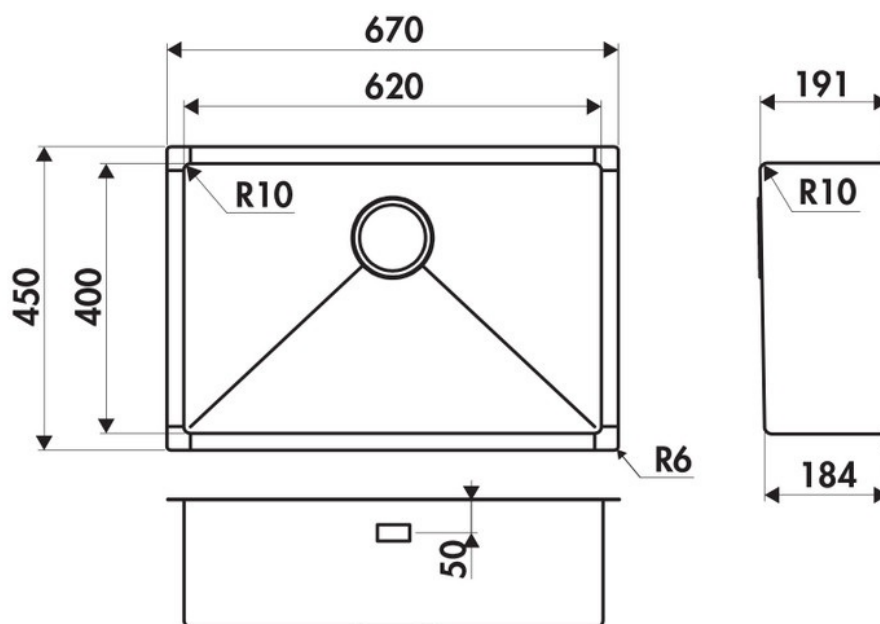

Vibrato Inox nid d'abeille

EVSP55IND11

Diamètre de perçage pour la manette de vidage : 35 mm. Cuve sous-plan Luisinox avec vidage automatique carré noir.

Scannez-moi pour retrouver la fiche produit !

Spécifications techniques

Matériau & Coloris

Matériau	Luisinox
Couleur	Inox nid d'abeille
Couleur évier	Inox nid d'abeille

Dimensions & Poids

Largeur (en mm)	670
Profondeur (en mm)	450
Dimension mini sous-évier (en mm)	800
Largeur encastrement (en mm)	620
Profondeur encastrement (en mm)	400
Largeur cuve (en mm)	620
Profondeur cuve (en mm)	400
Hauteur cuve (en mm)	191
Diamètre bonde cuve (en mm)	90

ⓘ Informations complémentaires

Type de cuve	Sous-plan
Nombre de bacs	1 grand bac
Type vidage	Automatique carré noir
Trop plein	Oui
Montage robinetterie sur évier	Non
Norme	EN13310
Marque	Luisina

luisina
DESIGN