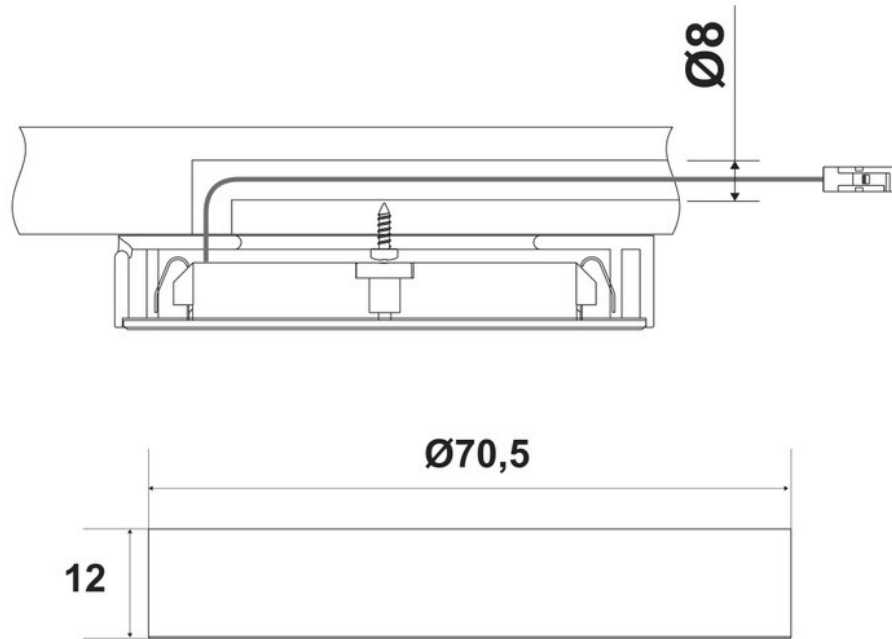

### Dimensions & Poids

Longueur (en mm) Ø70,5

Hauteur (en mm) 12

Longueur câble (en mm) 2000

Poids net (en kg) 0.44

### Informations complémentaires

Installation À encastrer

Source lumineuse Leds

Type lumière Du jour

Tension (volt) 24

Puissance (watt) 3

Efficiéce (lm/w) 65

Température Kelvin (°K)	4000
Classe de protection	3
Indice de protection	IP20
Fixations	Vis
Code EAN	3537390524283