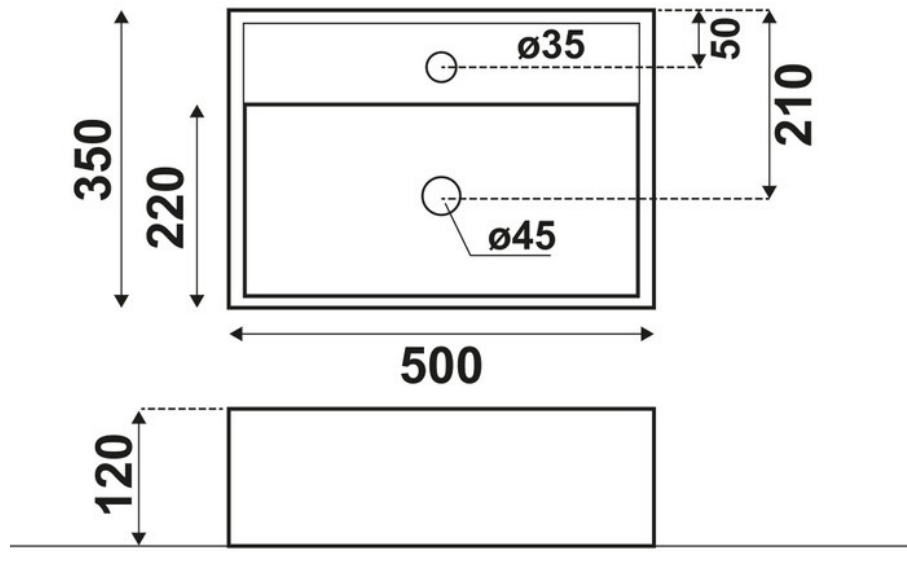

# Vasque Turin

0017B

Vasque à poser ou à suspendre émaillée sur 4 faces avec plage de robinetterie, trop-plein et 2 trous de suspension à l'arrière.

Scannez-moi pour  
retrouver la fiche produit !

## Spécifications techniques

### Dimensions & Poids

Longueur (en mm)	500
Largeur (en mm)	350
Hauteur (en mm)	120
Diamètre bonde (en mm)	45
Poids net (en kg)	12.46

### Informations complémentaires

Installation	À poser / À suspendre
Plage robinetterie	Oui - Percé
Trop plein	Oui
Vidage	Livré sans vidage
Code EAN	8435120403905

luisina  
DESIGN

*La Boisinière - 35530 Servon-sur-Vilaine*