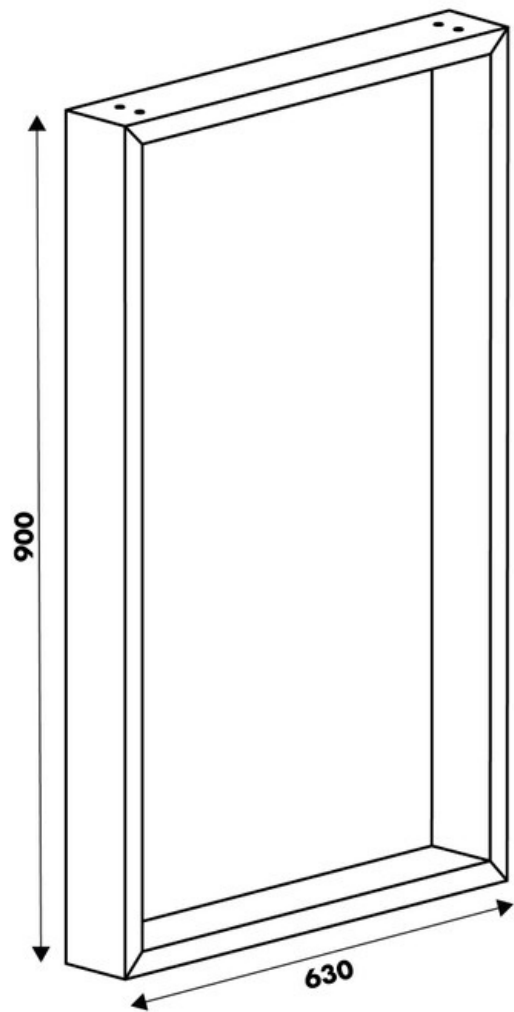

Pied Stef Aluminium hauteur plan 900 mm

36268

Merci de noter qu'après validation de votre commande, ce produit configurable et sur commande ne peut être annulé ou modifié.

Scannez-moi pour
retrouver la fiche produit !

Spécifications techniques

Matériau & Coloris

Matériau	Acier
Couleur	Aluminium

Dimensions & Poids

Largeur (en mm)	630
Hauteur (en mm)	900
Dimension pied (en mm)	25 x 84
Poids net (en kg)	5.71

Informations complémentaires

Forme	Rectangulaire
Charge supportée par pied (en kg)	80
Fixations	Vis (non incluses)
Code EAN	8431563362687

luisina
DESIGN

La Boisinière - 35530 Servon-sur-Vilaine

Tél : 02 99 00 24 24

SIRET 31828963400038 - RCS Rennes B 318 289 634 - TVA FR41318289634