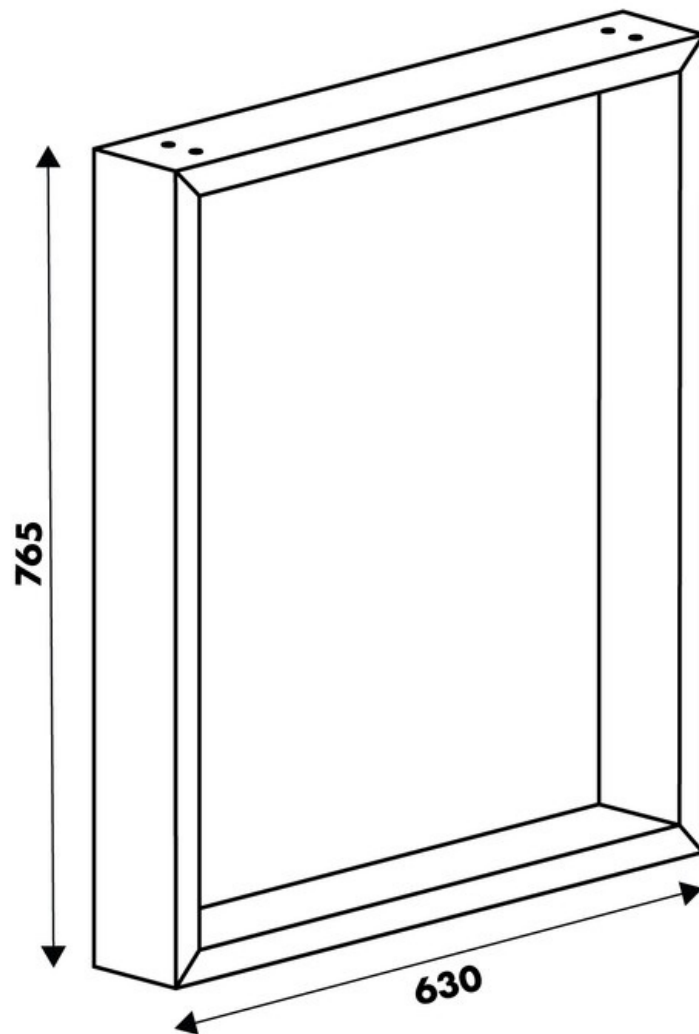

Pied Stef Aluminium hauteur table 765 mm

35940

Merci de noter qu'après validation de votre commande, ce produit configurable et sur commande ne peut être annulé ou modifié.

Scannez-moi pour
retrouver la fiche produit !

Spécifications techniques

Matériau & Coloris

Matériau	Acier
Couleur	Aluminium

Dimensions & Poids

Largeur (en mm)	630
Hauteur (en mm)	765
Dimension pied (en mm)	25 x 84

Informations complémentaires

Forme	Rectangulaire
Charge supportée par pied (en kg)	80
Fixations	Vis (non incluses)