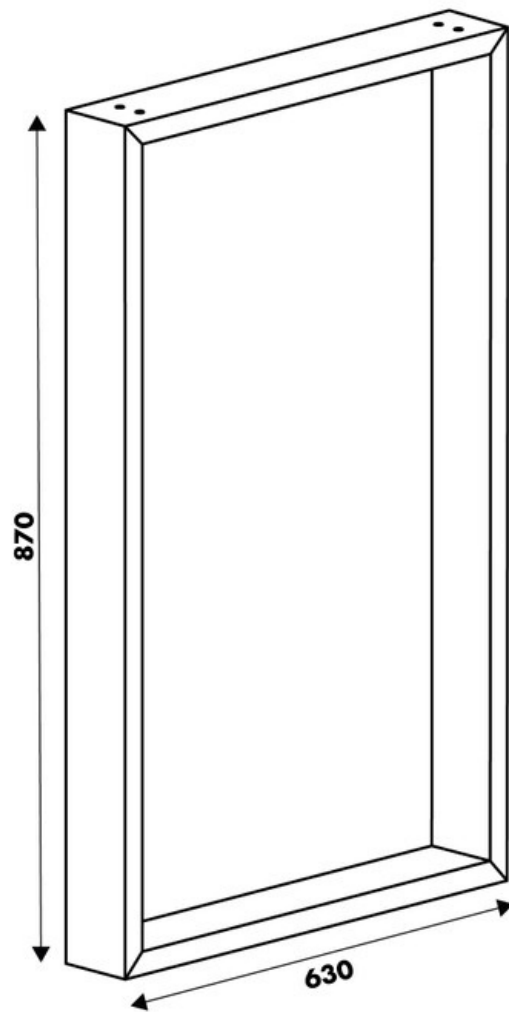

Pied Stef Blanc

hauteur plan 870 mm

36082

Merci de noter qu'après validation de votre commande, ce produit configurable et sur commande ne peut être annulé ou modifié.

Scannez-moi pour retrouver la fiche produit !

Spécifications techniques

Matériau & Coloris

Matériau	Acier
Couleur	Blanc

Dimensions & Poids

Largeur (en mm)	630
Hauteur (en mm)	870
Dimension pied (en mm)	25 x 84
Poids net (en kg)	5.66

Informations complémentaires

Forme	Rectangulaire
Charge supportée par pied (en kg)	80
Fixations	Vis (non incluses)
Code EAN	8431563360829

luisina
DESIGN

La Boisinière - 35530 Servon-sur-Vilaine

Tél : 02 99 00 24 24

SIRET 31828963400038 - RCS Rennes B 318 289 634 - TVA FR41318289634