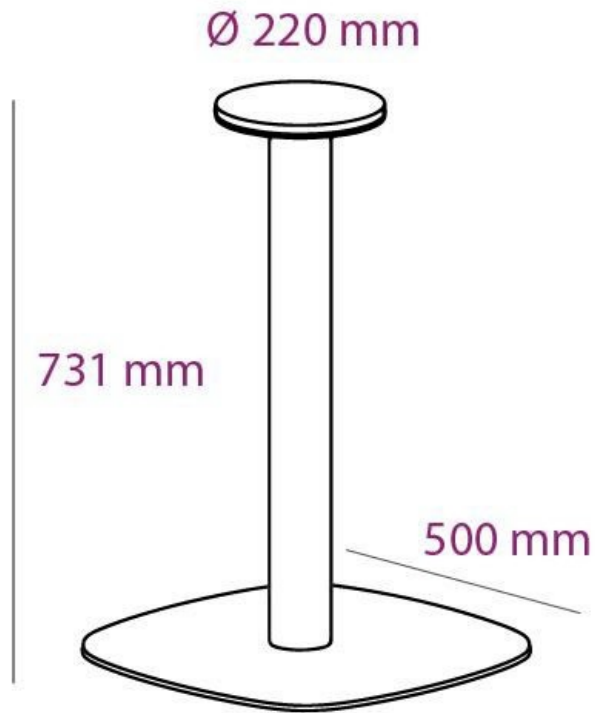

luisina
DESIGN

La Boisinière - 35530 Servon-sur-Vilaine

Tél : 02 99 00 24 24

SIRET 31828963400038 - RCS Rennes B 318 289 634 - TVA FR41318289634

SCD LUISINA © 1989-2024