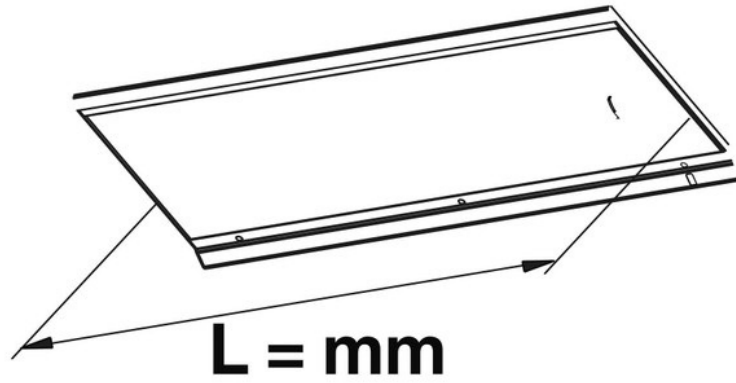

Température Kelvin (°K)

3000 (lumière chaude) ou 4000 (lumière du jour)

Classe de protection

3

Indice de protection

IP20

Fixations

Vis incluses

Code EAN

3537390374864

luisina
DESIGN

La Boisinière - 35530 Servon-sur-Vilaine

Tél : 02 99 00 24 24

SIRET 31828963400038 - RCS Rennes B 318 289 634 - TVA FR41318289634

SCD LUISINA © 1989-2024