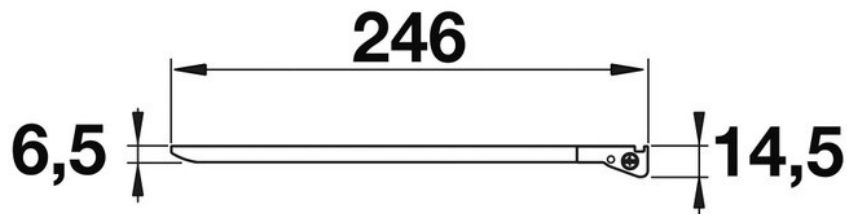

Température Kelvin (°K)

3000 (lumière chaude) ou 4000 (lumière du jour)

Classe de protection

3

Indice de protection

IP20

Fixations

Vis incluses

Code EAN

3537390374864

luisina
DESIGN

La Boisinière - 35530 Servon-sur-Vilaine

Tél : 02 99 00 24 24

SIRET 31828963400038 - RCS Rennes B 318 289 634 - TVA FR41318289634

SCD LUISINA © 1989-2024