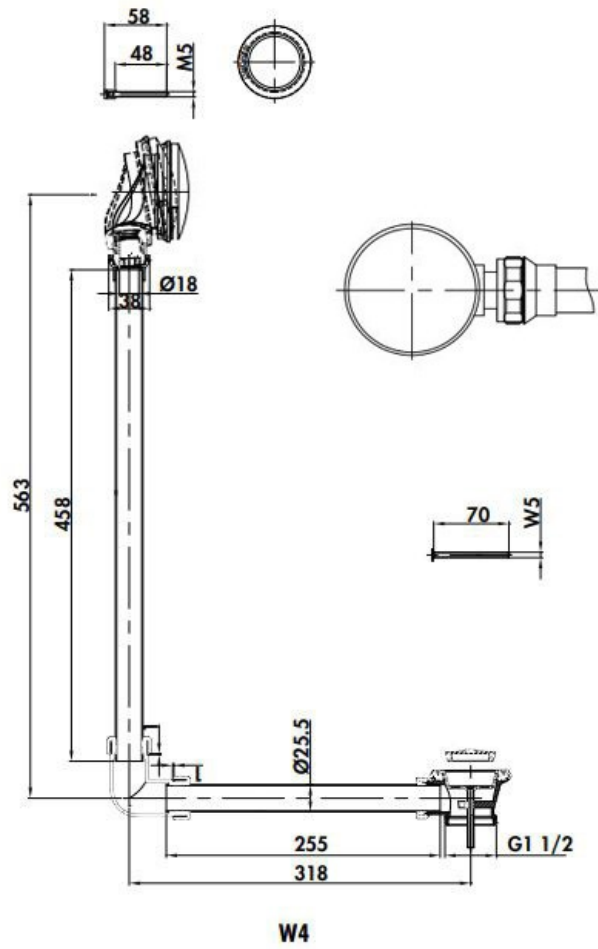

Trop -plein CW6

CW6

Scannez-moi pour
retrouver la fiche produit !

Spécifications techniques

Matériau & Coloris

Couleur

Chromé

Dimensions & Poids

Longueur (en mm)

75

Hauteur (en mm)

565

Informations complémentaires

Code EAN

5055806002913

luisina
DESIGN