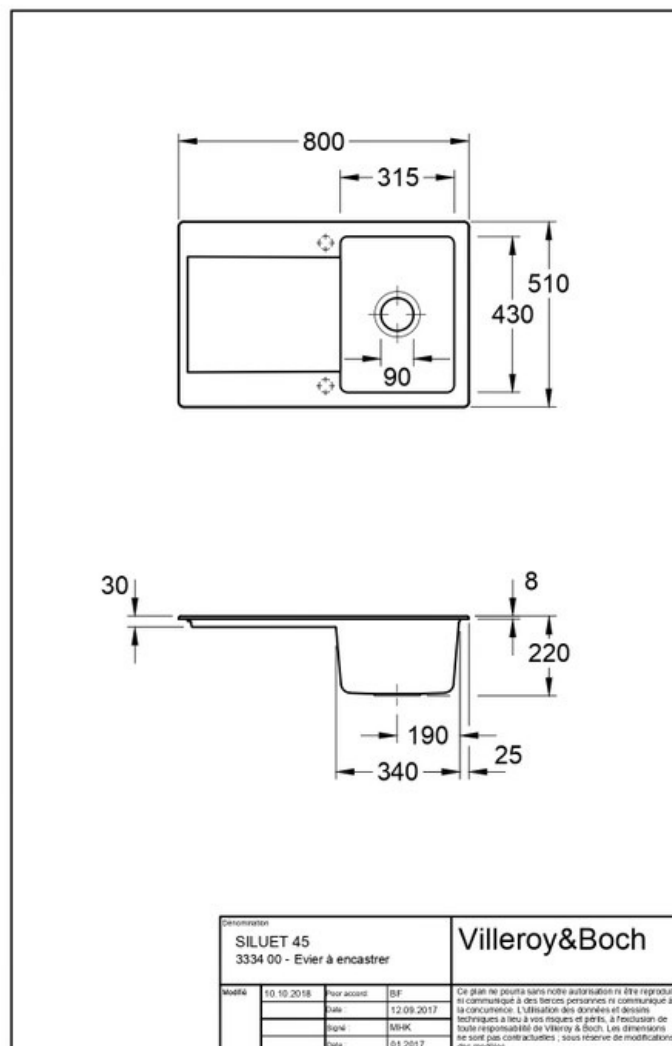

Matériau & Coloris

Matériau	Luisiceram
Couleur	Gris
Couleur évier	Fossil

Dimensions & Poids

Largeur (en mm)	800
Profondeur (en mm)	510
Dimension mini sous-évier (en mm)	450
Largeur cuve (en mm)	315
Profondeur cuve (en mm)	430
Hauteur cuve (en mm)	220
Diamètre bonde cuve (en mm)	90
Poids net (en kg)	22.3

Montage robinetterie sur évier

Oui

Positionnement égouttoir

Réversible

Nombre trous prépercés par côté

2

Nombre d'égouttoirs

1

Norme

EN13310

Code EAN

3537390451855

Marque

Villeroy & Boch

luisina
DESIGN

La Boisinière - 35530 Servon-sur-Vilaine