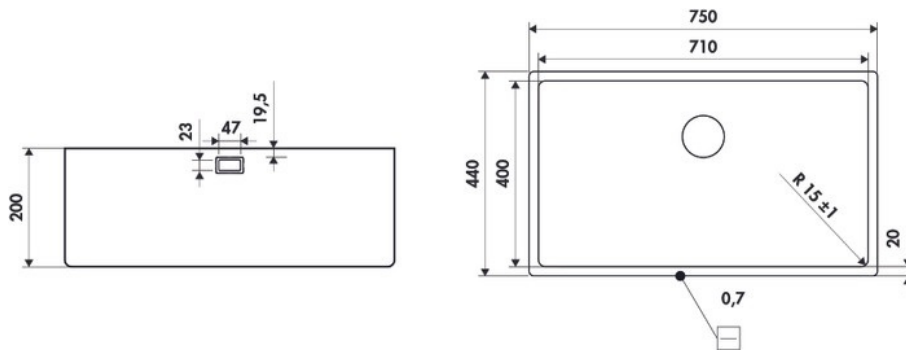

Java Inox lisse

EVSP299IL

Cuve sous-plan Luisinox avec vidage manuel chromé.

Scannez-moi pour
retrouver la fiche produit !

Spécifications techniques

Matériau & Coloris

Matériau	Luisinox
Couleur	Inox lisse
Couleur évier	Inox lisse

Dimensions & Poids

Largeur (en mm)	750
Profondeur (en mm)	440
Dimension mini sous-évier (en mm)	900
Largeur encastrement (en mm)	710
Profondeur encastrement (en mm)	400
Largeur cuve (en mm)	710
Profondeur cuve (en mm)	400
Hauteur cuve (en mm)	200
Diamètre bonde cuve (en mm)	90

Informations complémentaires

Type de cuve	Sous-plan
--------------	-----------

Nombre de bacs	1 grand bac
Type vidage	Manuel chromé
Trop plein	Oui
Montage robinetterie sur évier	Non
Norme	EN13310
Code EAN	3537380170537
Marque	Luisina