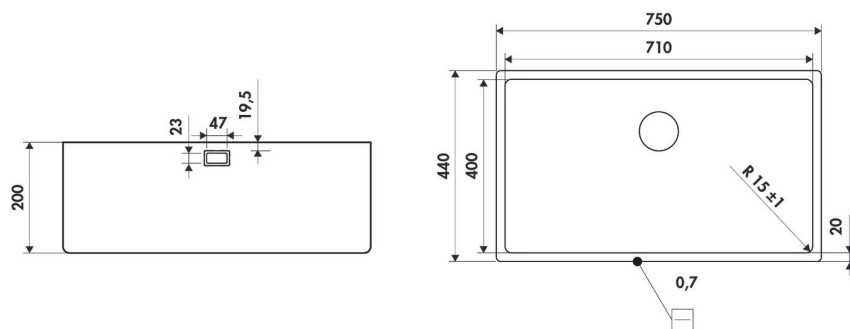

Matériau	Luisinox
Couleur	Inox lisse
Couleur évier	Inox lisse

Dimensions & Poids

Largeur (en mm)	750
Profondeur (en mm)	440
Dimension sous meuble (en mm)	900
Largeur encastrement (en mm)	710
Profondeur encastrement (en mm)	400
Largeur cuve (en mm)	710
Profondeur cuve (en mm)	400
Hauteur cuve (en mm)	200

Diamètre bonde cuve (en mm)	90
Largeur cuve principale (en mm)	710

i Informations complémentaires

Type de cuve	Sous-plan
Nombre de bacs	1 grand bac
Type vidage	Manuel chromé
Trop plein	Oui
Montage robinetterie sur évier	Non
Norme	EN13310
Code EAN	3537380170537
Marque	Luisina