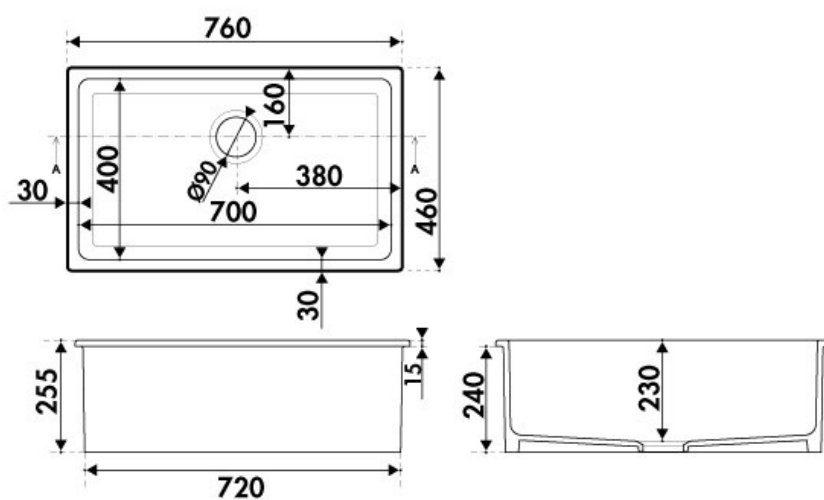

Scannez-moi pour retrouver la fiche produit !

Spécifications techniques

Matériau & Coloris

Matériau	Luisiceram
Couleur	Noir
Couleur évier	Noir mat

Dimensions & Poids

Largeur (en mm)	760
Profondeur (en mm)	460
Largeur cuve (en mm)	700
Profondeur cuve (en mm)	400
Hauteur cuve (en mm)	230
Diamètre bonde cuve (en mm)	90
Poids net (en kg)	28.5
Dimension mini sous-évier (en mm)	800

Informations complémentaires

Nombre de bacs	1 bac
Type vidage	Manuel chromé
Trop plein	Non
Montage robinetterie sur évier	Non
Norme	EN13310
Code EAN	3537390586496
Type de cuve	À encastrer
Marque	Chambord