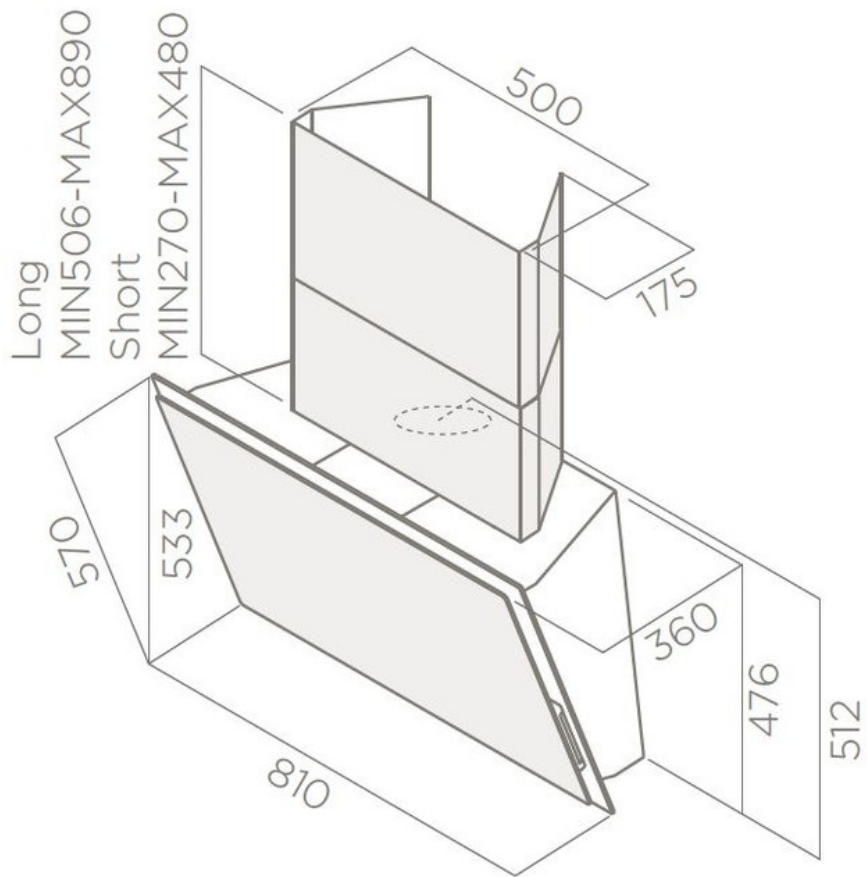

Elle Blanc

PRF0097706B

Hotte livrée en version évacuation, classe énergétique A. Accessoire en option : Filtre à charbon Elica CFC0140343.

Scannez-moi pour
retrouver la fiche produit !

Spécifications techniques

Matériau & Coloris

Matériau	Verre
Couleur	Blanc

Dimensions & Poids

Catégorie dimension hotte (en mm)	600 - 900
Largeur (en mm)	810
Profondeur (en mm)	348
Hauteur (en mm)	570
Diamètre de sortie d'air (en mm)	150
Poids net (en kg)	26.8

Informations complémentaires

Marque hotte	Elica
Type de hotte	Verticale
Installation	Recyclage
Commandes	Infrarouge tactile 3V + 1

Puissance du moteur	257 W
Nombre vitesse aspiration	4
Débit d'air minimum (m3/h)	310
Débit d'air max (m3/h)	570
Débit d'air boost (m3/h)	750
Débit d'air selon vitesse (m3/h)	V1 - 310 m3/h ; V2 - 420 m3/h ; V3 - 570 m3/h ; V4+ - 750 m3/h
Niveau sonore min (dB)	52
Niveau sonore max (dB)	65
Niveau sonore boost (dB)	71
Niveau sonore selon vitesse (dB)	V1 - 52 dB ; V2 - 59 dB ; V3 - 65 dB ; V4+ - 71 dB
Pression (PBEP)(PA)	434
Consommation électrique annuelle (AEC)(KWH/A)	52.6
Eclairage	Lampes LEDs
Nombre de lampes	1 x 7 W
Filtre à charbon	Filtre à charbon inclus
Types de filtres à charbon	Filtre à charbon actif
Référence filtre à charbon	CFC0140343
Filtres à graisse	Filtre à graisse inclus
Types de filtres à graisse	Filtre à graisse haute filtration
Classe d'efficacité énergétique	A
Classe d'efficacité lumineuse	B
Classe d'efficacité fluidodynamique	A
Classe filtration des graisses	B
Clapet anti-retour	Oui
Indicateur de saturation des filtres	Oui
Code EAN	8020283054837