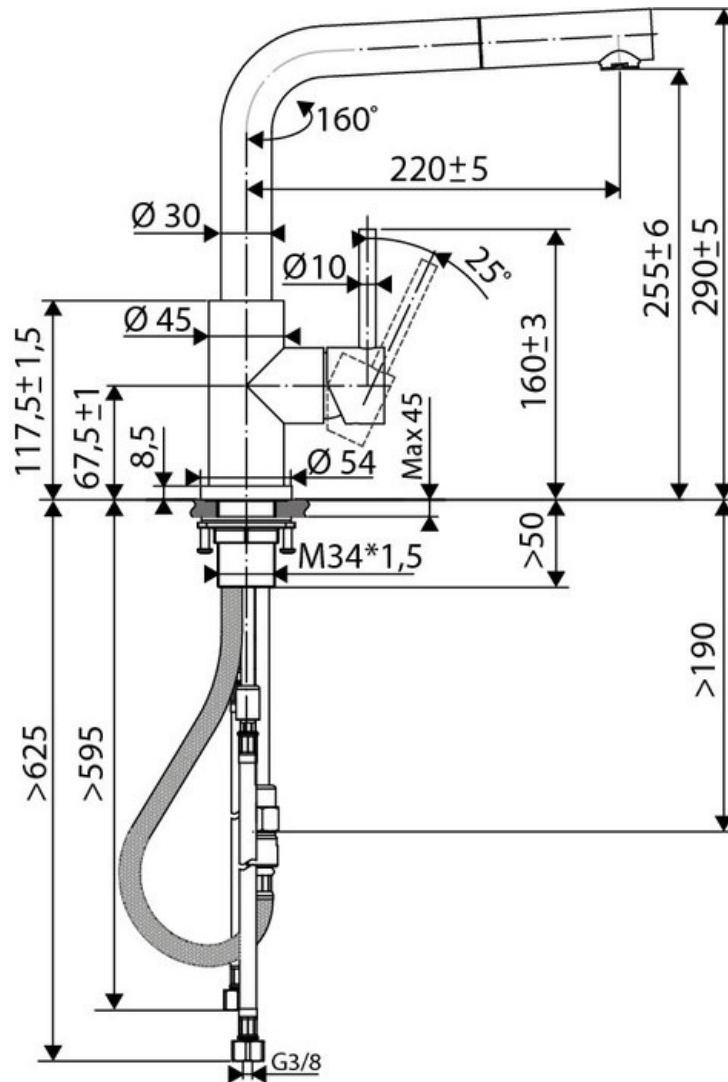

Economiseur d'eau

Oui

Raccordement

Flexible 3/8

Degré de rotation (°)

160

Débit à 3 bars(L/mn)

8.5l

Norme

ACS

Code EAN

3537390604701

Nouveautés

Oui

luisina
DESIGN

La Boisinière - 35530 Servon-sur-Vilaine

Tél : 02 99 00 24 24

SIRET 31828963400038 - RCS Rennes B 318 289 634 - TVA FR41318289634

SCD LUISINA © 1989-2024