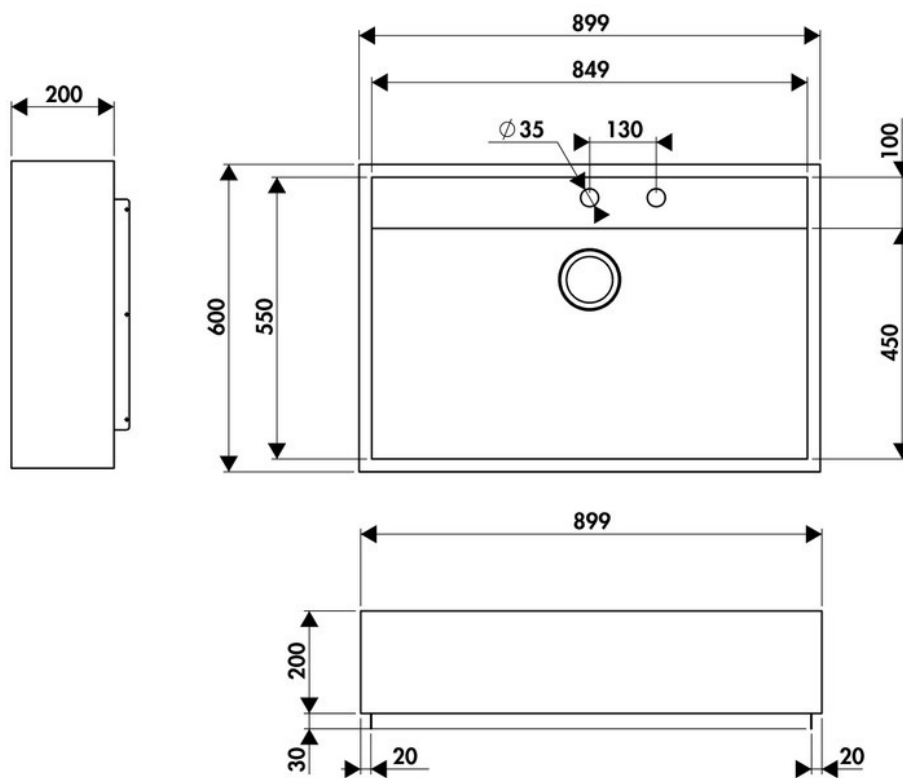

Timbre d'office Inox lisse

EV0004IL

Diamètre de perçage pour la manette de vidage : 35 mm. Evier à poser
Luisinox avec vidage automatique chromé.

Scannez-moi pour
retrouver la fiche produit !

Spécifications techniques

Matériau & Coloris

Matériau	Luisinox
Couleur	Inox lisse
Couleur évier	Inox lisse

Dimensions & Poids

Largeur (en mm)	899
Profondeur (en mm)	600
Dimension mini sous-évier (en mm)	900
Largeur cuve (en mm)	849
Profondeur cuve (en mm)	450
Hauteur cuve (en mm)	200
Diamètre bonde cuve (en mm)	90
Poids net (en kg)	16.5

Informations complémentaires

Type d'évier	À poser
Nombre de bacs	1 grand bac
Type vidage	Automatique chromé
Trop plein	Oui
Montage robinetterie sur évier	Oui
Norme	EN13310
Code EAN	3537390604275
Nouveautés	Oui
Marque	Luisina