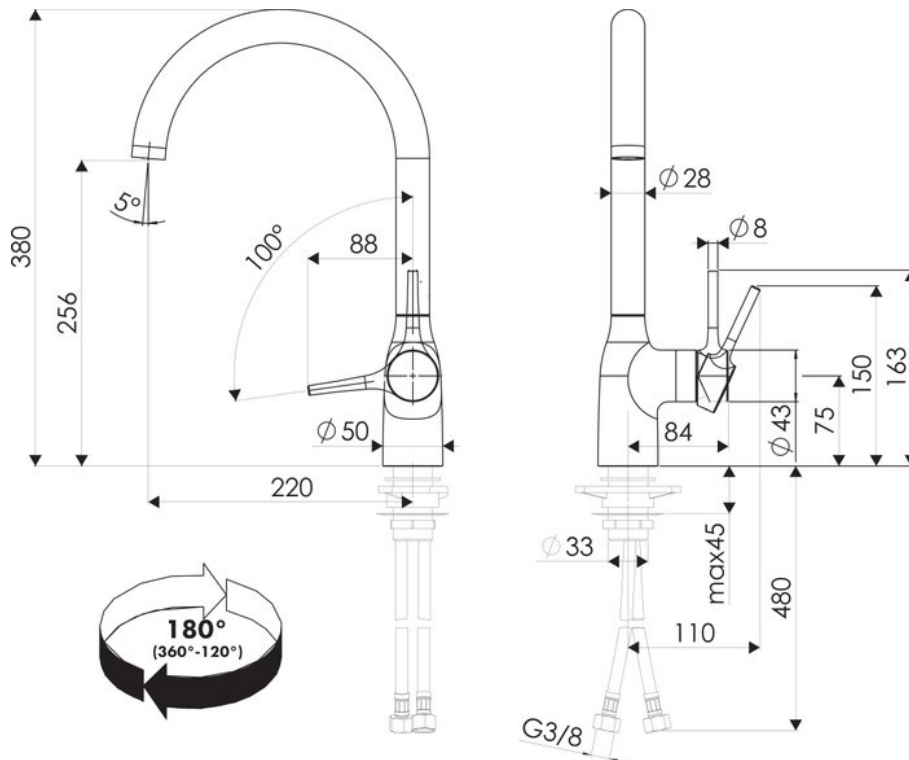

RC0013079

RC0013079

Mitigeur avec cartouche céramique, débit à 13,5L/mn à 3 bars. Flexibles fixes.

Scannez-moi pour
retrouver la fiche produit !

Spécifications techniques

Matériau & Coloris

Matériau	Laiton
Couleur	Noir

Dimensions & Poids

Hauteur (en mm)	380
Hauteur sous bec (en mm)	256
Longueur de bec (en mm)	220
Diamètre base (en mm)	50
Perçage (en mm)	35
Poids net (en kg)	2

Informations complémentaires

Type de modèle	Mitigeur
Type de bec	Bec pivotant
Douchette	Sans douchette
Mécanisme	Cartouche à disque céramique

Degré de rotation (°)

180

Débit à 3 bars(L/mn)

13.5

Norme

ACS

Code EAN

3537390604596

Nouveautés

Oui

luisina
DESIGN

La Boisinière - 35530 Servon-sur-Vilaine

Tél : 02 99 00 24 24

SIRET 31828963400038 - RCS Rennes B 318 289 634 - TVA FR41318289634

SCD LUISINA © 1989-2024