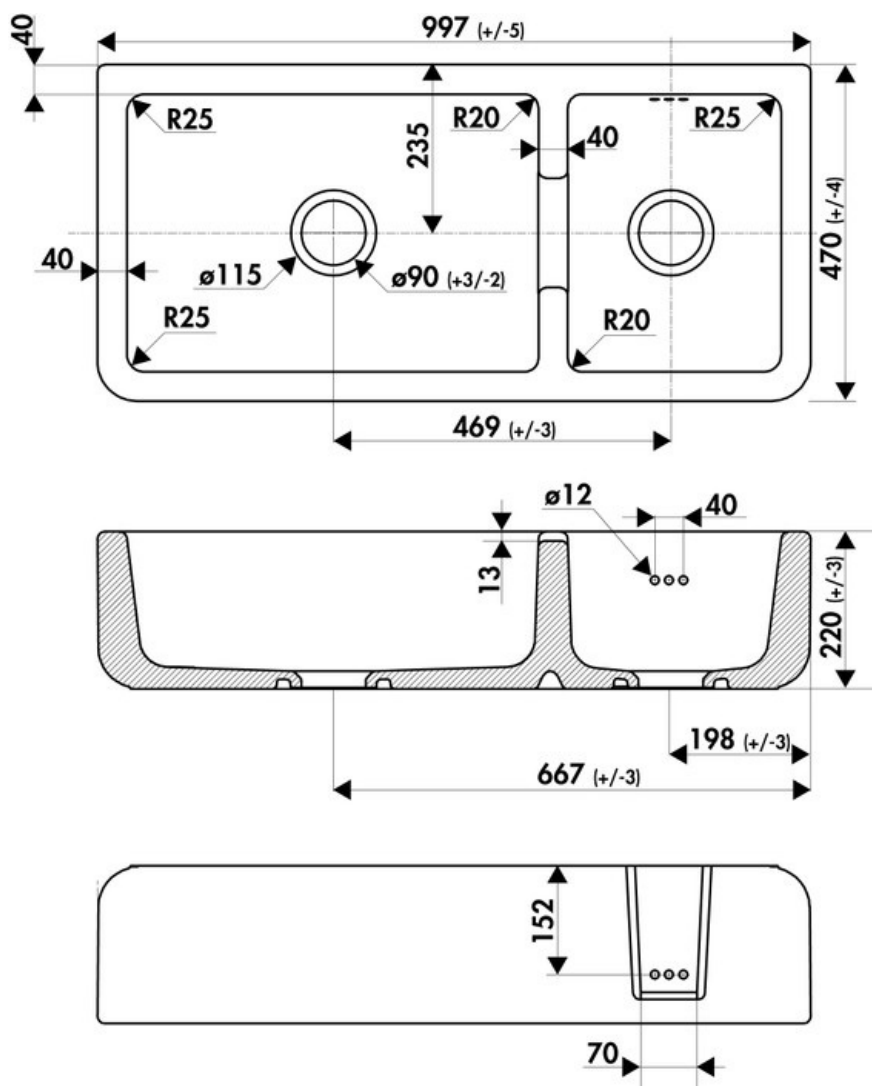

Henri III Blanc

E2100 006

Évier à poser Luisiceram avec vidage manuel chromé.

Scannez-moi pour
retrouver la fiche produit !

Spécifications techniques

Matériau & Coloris

Matériau	Luisiceram
Couleur	Blanc
Couleur évier	Blanc brillant

Dimensions & Poids

Largeur (en mm)	997
Profondeur (en mm)	470
Largeur cuve 1 (en mm)	562
Profondeur cuve 1 (en mm)	390
Hauteur cuve 1 (en mm)	190
Diamètre bonde cuve 1 (en mm)	90
Largeur cuve 2 (en mm)	316
Profondeur cuve 2 (en mm)	390
Hauteur cuve 2 (en mm)	190
Diamètre bonde cuve 2 (en mm)	90
Rayon angle (en mm)	R25

ⓘ Informations complémentaires

Type d'évier	À poser
Nombre de bacs	1 bac 1/2
Type vidage	Manuel chromé
Trop plein	Oui
Montage robinetterie sur évier	Non
Norme	EN13310
Code EAN	3537390231884
Marque	Chambord