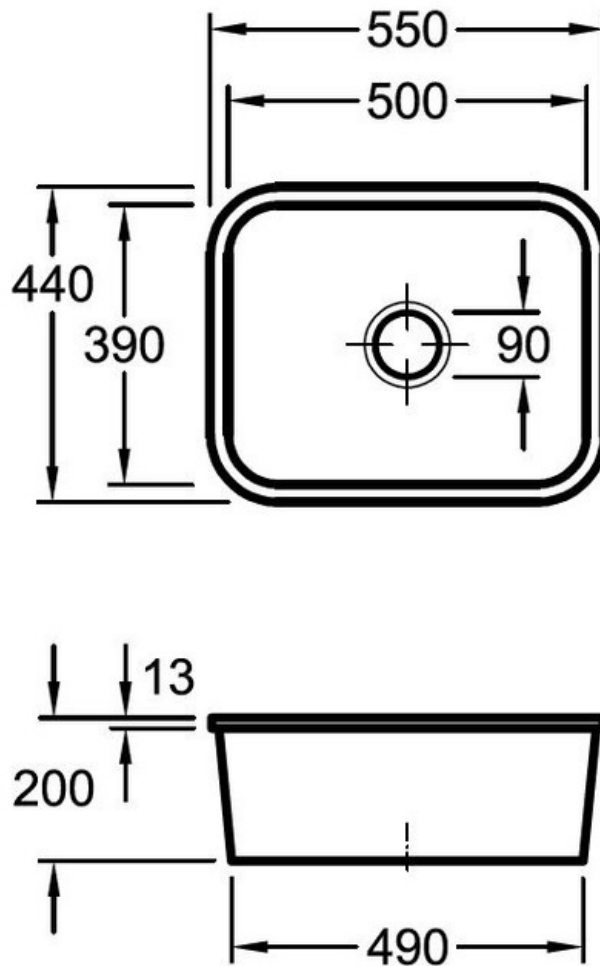

Cisterna Stone white

EV6706 02 RW

Manette de vidage en laiton. Pour le perçage de la manette, prévoir un diamètre de 20 mm. Découpe : voir le plan livré avec la cuve. Cuve sous-plan Luisiceram avec vidage automatique chromé.

Scannez-moi pour
retrouver la fiche produit !

Spécifications techniques

Matériau & Coloris

Matériau	Luisiceram
Couleur	Blanc
Couleur évier	Stone white

Dimensions & Poids

Largeur (en mm)	550
Profondeur (en mm)	440
Dimension mini sous-évier (en mm)	600
Largeur encastrement (en mm)	482
Profondeur encastrement (en mm)	376
Largeur cuve (en mm)	500
Profondeur cuve (en mm)	390
Hauteur cuve (en mm)	200
Diamètre bonde cuve (en mm)	90
Poids net (en kg)	17,5

📄 Informations complémentaires

Type de cuve	Sous-plan
Nombre de bacs	1 bac
Type vidage	Automatique chromé
Trop plein	Oui
Montage robinetterie sur évier	Non
Norme	EN13310
Code EAN	3537390452807
Marque	Villeroy & Boch