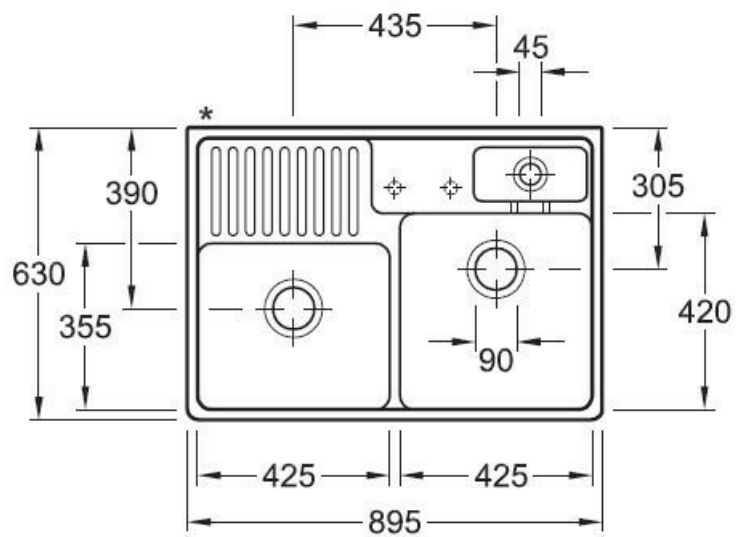

Tradition Ivory

EV6323 92 FU

Évier à poser Villeroy & Boch 2 bacs, 1 vide-sauce, 1 égouttoir coloris Ivory

Diamètre de perçage pour la manette de vidage : 35 mm. Évier à poser Luisiceram avec vidage automatique chromé.

Scannez-moi pour
retrouver la fiche produit !

Spécifications techniques

Matériau & Coloris

Matériau	Luisiceram
Couleur	Beige
Couleur évier	Ivory

Dimensions & Poids

Largeur (en mm)	895
Profondeur (en mm)	630
Dimension sous meuble (en mm)	900
Largeur cuve 1 (en mm)	425
Profondeur cuve 1 (en mm)	420
Hauteur cuve 1 (en mm)	180
Diamètre bonde cuve 1 (en mm)	90

Largeur cuve 2 (en mm)	425
Profondeur cuve 2 (en mm)	355
Hauteur cuve 2 (en mm)	180
Diamètre bonde cuve 2 (en mm)	90
Poids net (en kg)	50
Largeur cuve principale (en mm)	425

Informations complémentaires

Type d'évier	À poser
Nombre de bacs	2 bacs 1/2
Type vidage	Automatique chromé
Trop plein	Oui
Montage robinetterie sur évier	Oui
Positionnement égouttoir	Gauche
Nombre trous prépercés par côté	2
Nombre d'égouttoirs	1
Norme	EN13310
Code EAN	4051202126537
Marque	Villeroy & Boch