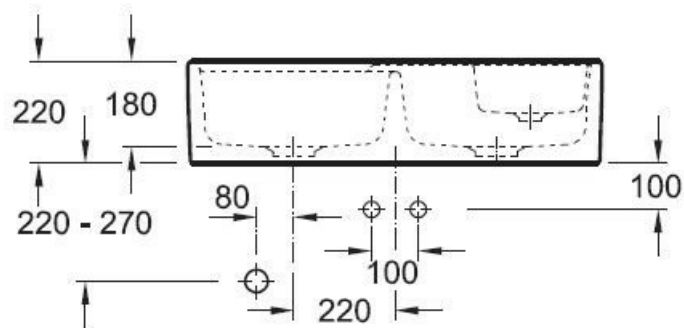

Tradition Ivory

EV6323 92 FU

Évier à poser Villeroy & Boch 2 bacs, 1 vide-sauce, 1 égouttoir coloris Ivory

Diamètre de perçage pour la manette de vidage : 35 mm. Évier à poser Luisiceram avec vidage automatique chromé.

Scannez-moi pour
retrouver la fiche produit !

Spécifications techniques

Matériau & Coloris

Matériau	Luisiceram
Couleur	Beige
Couleur évier	Ivory

Dimensions & Poids

Largeur (en mm)	895
Profondeur (en mm)	630
Dimension sous meuble (en mm)	900
Largeur cuve 1 (en mm)	425
Profondeur cuve 1 (en mm)	420
Hauteur cuve 1 (en mm)	180
Diamètre bonde cuve 1 (en mm)	90

Largeur cuve 2 (en mm)	425
Profondeur cuve 2 (en mm)	355
Hauteur cuve 2 (en mm)	180
Diamètre bonde cuve 2 (en mm)	90
Poids net (en kg)	50
Largeur cuve principale (en mm)	425

Informations complémentaires

Type d'évier	À poser
Nombre de bacs	2 bacs 1/2
Type vidage	Automatique chromé
Trop plein	Oui
Montage robinetterie sur évier	Oui
Positionnement égouttoir	Gauche
Nombre trous prépercés par côté	2
Nombre d'égouttoirs	1
Norme	EN13310
Code EAN	4051202126537
Marque	Villeroy & Boch