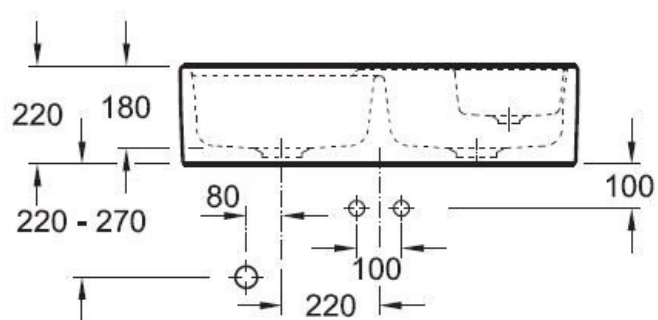

Diamètre bonde cuve 2 (en mm)

90

Poids net (en kg)

50

Informations complémentaires

Type d'évier

À poser

Nombre de bacs

2 bacs 1/2

Type vidage

Automatique chromé

Trop plein

Oui

Montage robinetterie sur évier

Oui

Positionnement égouttoir

Gauche

Nombre trous prépercés par côté

2

Nombre d'égouttoirs

1

Norme

EN13310

Code EAN

4051202126537

Marque

Villeroy & Boch

luisina
DESIGN