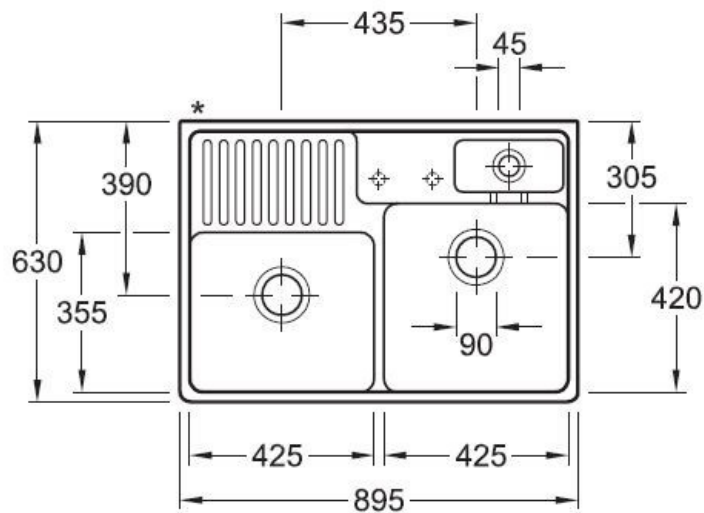

Diamètre bonde cuve 2 (en mm)

90

Poids net (en kg)

50

Informations complémentaires

Type d'évier

À poser

Nombre de bacs

2 bacs 1/2

Type vidage

Automatique chromé

Trop plein

Oui

Montage robinetterie sur évier

Oui

Positionnement égouttoir

Gauche

Nombre trous prépercés par côté

2

Nombre d'égouttoirs

1

Norme

EN13310

Code EAN

4051202126537

Marque

Villeroy & Boch

luisina
DESIGN