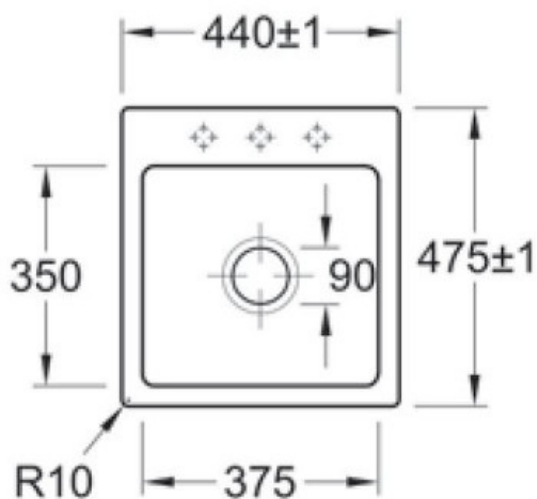

Subway Flat Blanc

EV6781 2F R1

Prévoir 2 niveaux d'encastrement pour cet évier à fleur, à savoir 446 x 481 mm à la surface du plan sur 16 mm d'épaisseur ; puis 420 x 455 mm.
Diamètre de perçage pour la manette de vidage : 20 mm. Cuve à fleur
Luisiceram avec vidage automatique chromé.

Scannez-moi pour
retrouver la fiche produit !

Spécifications techniques

Matériau & Coloris

Matériau	Luisiceram
Couleur	Blanc
Couleur évier	Blanc

Dimensions & Poids

Largeur (en mm)	440
Profondeur (en mm)	475
Dimension mini sous-évier (en mm)	450
Largeur cuve (en mm)	375
Profondeur cuve (en mm)	350
Hauteur cuve (en mm)	220
Diamètre bonde cuve (en mm)	90
Poids net (en kg)	13.6

Informations complémentaires

Type de cuve	À fleur
Nombre de bacs	1 bac
Type vidage	Automatique chromé
Trop plein	Oui
Montage robinetterie sur évier	Oui
Nombre trous prépercés par côté	3
Norme	EN13310
Code EAN	4047289854463
Marque	Villeroy & Boch