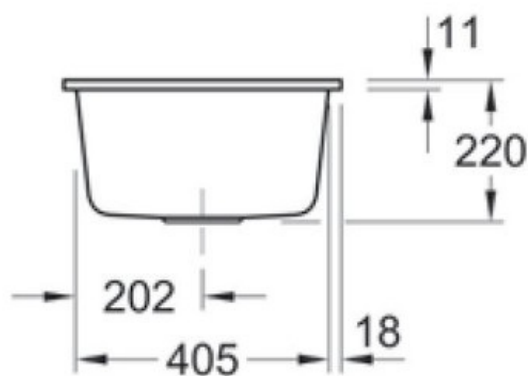

Subway Flat Blanc

EV6781 2F R1

Prévoir 2 niveaux d'encastrement pour cet évier à fleur, à savoir 446 x 481 mm à la surface du plan sur 16 mm d'épaisseur ; puis 420 x 455 mm.
Diamètre de perçage pour la manette de vidage : 20 mm. Cuve à fleur
Luisiceram avec vidage automatique chromé.

Scannez-moi pour
retrouver la fiche produit !

Spécifications techniques

Matériau & Coloris

Matériau	Luisiceram
Couleur	Blanc
Couleur évier	Blanc

Dimensions & Poids

Largeur (en mm)	440
Profondeur (en mm)	475
Dimension mini sous-évier (en mm)	450
Largeur cuve (en mm)	375
Profondeur cuve (en mm)	350
Hauteur cuve (en mm)	220
Diamètre bonde cuve (en mm)	90
Poids net (en kg)	13.6

Informations complémentaires

Type de cuve	À fleur
Nombre de bacs	1 bac
Type vidage	Automatique chromé
Trop plein	Oui
Montage robinetterie sur évier	Oui
Nombre trous prépercés par côté	3
Norme	EN13310
Code EAN	4047289854463
Marque	Villeroy & Boch