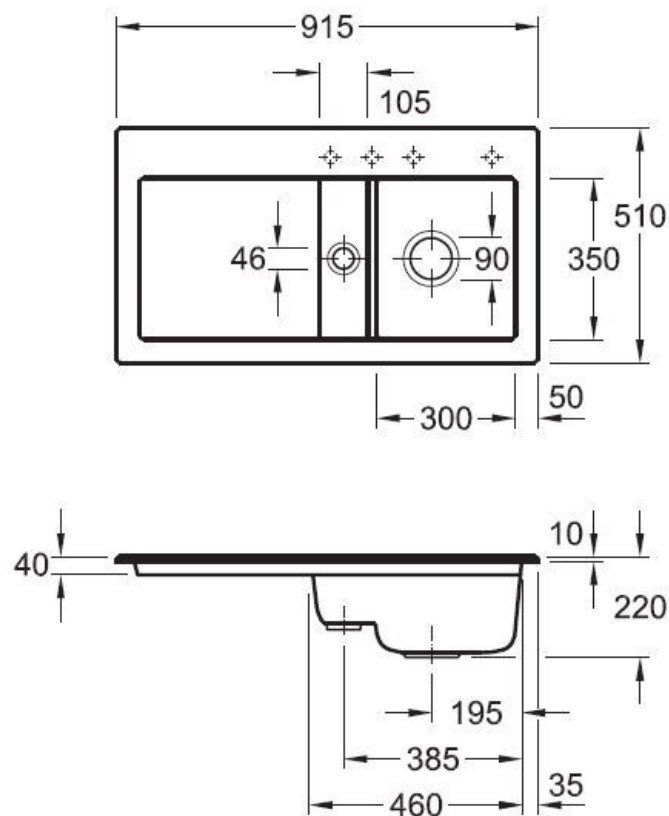

Subway Stone

EV671302SL

Diamètre de perçage pour la manette de vidage : 35 mm. Evier à encastrer Luisiceram avec vidage automatique chromé.

Scannez-moi pour retrouver la fiche produit !

Spécifications techniques

Matériau & Coloris

Matériau	Luisiceram
Couleur	Gris
Couleur évier	Stone

Dimensions & Poids

Largeur (en mm)	915
Profondeur (en mm)	510
Dimension mini sous-évier (en mm)	500
Largeur encastrement (en mm)	880
Profondeur encastrement (en mm)	480
Largeur cuve 1 (en mm)	300
Profondeur cuve 1 (en mm)	350
Hauteur cuve 1 (en mm)	220
Diamètre bonde cuve 1 (en mm)	90
Largeur cuve 2 (en mm)	105

Profondeur cuve 2 (en mm)	350
Diamètre bonde cuve 2 (en mm)	46
Poids net (en kg)	23.3

ⓘ Informations complémentaires

Type d'évier	À encastrer
Nombre de bacs	1 bac 1/2
Type vidage	Automatique chromé
Trop plein	Oui
Montage robinetterie sur évier	Oui
Positionnement égouttoir	Gauche
Nombre trous prépercés par côté	4
Nombre d'égouttoirs	1
Norme	ENI3310
Code EAN	3537390486062
Marque	Villeroy & Boch