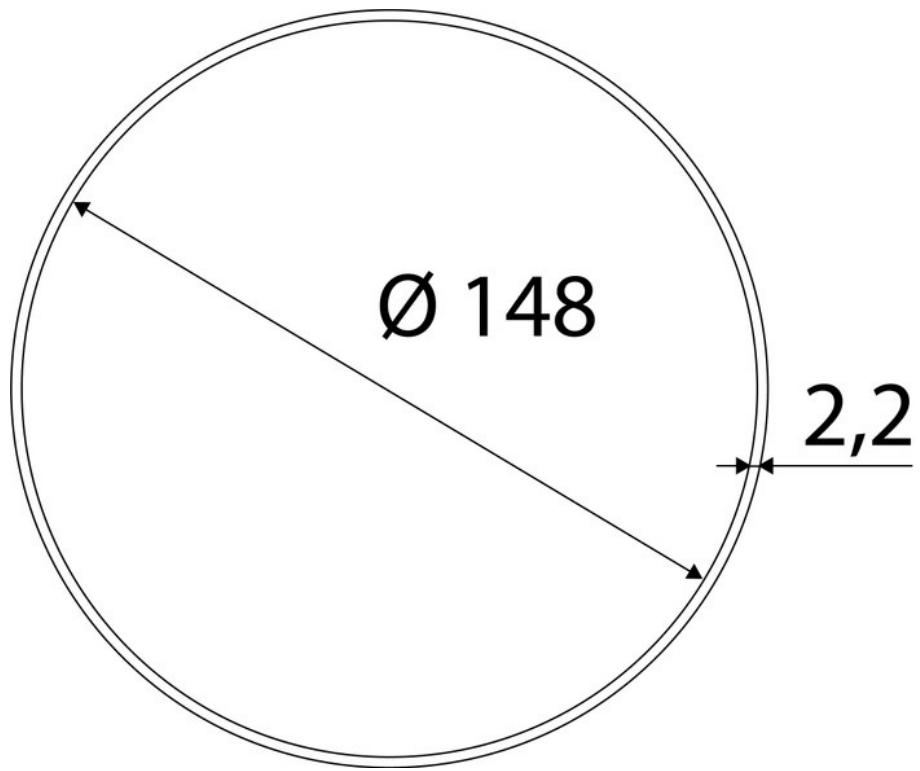

luisina
DESIGN

La Boisinière - 35530 Servon-sur-Vilaine

Tél : 02 99 00 24 24

SIRET 31828963400038 - RCS Rennes B 318 289 634 - TVA FR41318289634

SCD LUISINA © 1989-2024