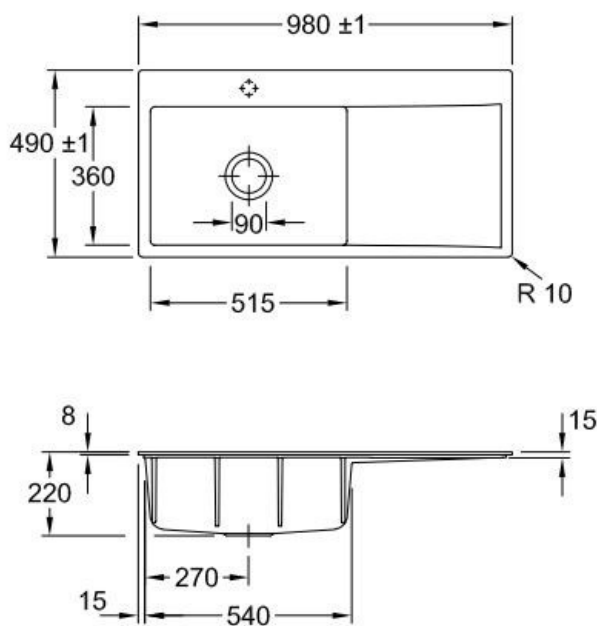

Subway Ebony

EV33622FS5

Diamètre de perçage pour la manette de vidage : 35 mm. Evier à fleur Luisiceram avec vidage automatique chromé.

Scannez-moi pour retrouver la fiche produit !

Spécifications techniques

🔗 Matériau & Coloris

Matériau	Luisiceram
Couleur	Noir
Couleur évier	Ebony

📏 Dimensions & Poids

Largeur (en mm)	980
Profondeur (en mm)	490
Dimension mini sous-évier (en mm)	600
Largeur encastrement (en mm)	970
Profondeur encastrement (en mm)	480
Largeur cuve (en mm)	515
Profondeur cuve (en mm)	360
Hauteur cuve (en mm)	220
Diamètre bonde cuve (en mm)	90
Poids net (en kg)	23

📄 Informations complémentaires

Type d'évier	À fleur
Nombre de bacs	1 grand bac
Type vidage	Automatique chromé
Trop plein	Oui
Montage robinetterie sur évier	Oui
Positionnement égouttoir	Droite
Nombre d'égouttoirs	1
Norme	EN13310
Code EAN	4062373798300
Marque	Villeroy & Boch