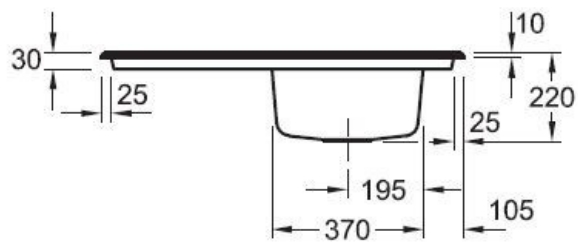

Matériau & Coloris

Matériau	Luisiceram
Couleur	Beige
Couleur évier	Crème

Dimensions & Poids

Largeur (en mm)	900
Profondeur (en mm)	510
Dimension mini sous-évier (en mm)	500
Largeur encastrement (en mm)	870
Profondeur encastrement (en mm)	480
Largeur cuve (en mm)	350
Profondeur cuve (en mm)	410
Hauteur cuve (en mm)	220
Diamètre bonde cuve (en mm)	90
Poids net (en kg)	21.1

Oui

Montage robinetterie sur évier

Oui

Positionnement égouttoir

Réversible

Nombre trous prépercés par côté

4

Nombre d'égouttoirs

1

Norme

EN13310

Code EAN

3537390345369

Marque

Villeroy & Boch

luisina
DESIGN