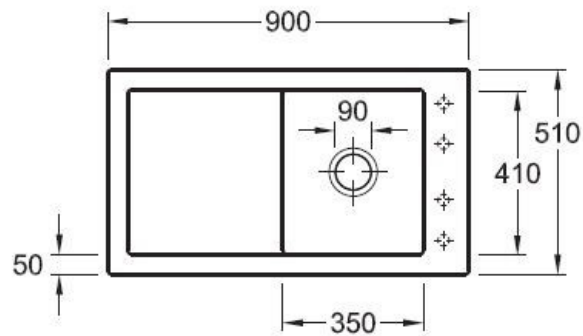

Matériau & Coloris

Matériau	Luisiceram
Couleur	Beige
Couleur évier	Crème

Dimensions & Poids

Largeur (en mm)	900
Profondeur (en mm)	510
Dimension mini sous-évier (en mm)	500
Largeur encastrement (en mm)	870
Profondeur encastrement (en mm)	480
Largeur cuve (en mm)	350
Profondeur cuve (en mm)	410
Hauteur cuve (en mm)	220
Diamètre bonde cuve (en mm)	90
Poids net (en kg)	21.1

Oui

Montage robinetterie sur évier

Oui

Positionnement égouttoir

Réversible

Nombre trous prépercés par côté

4

Nombre d'égouttoirs

1

Norme

EN13310

Code EAN

3537390345369

Marque

Villeroy & Boch

luisina
DESIGN