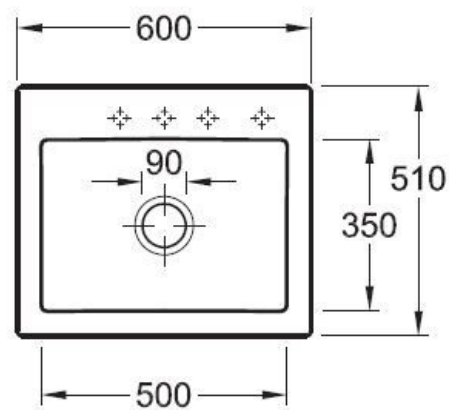

Type de cuve

À encastrer

Nombre de bacs

1 bac

Type vidage

Automatique chromé

Trop plein

Oui

Montage robinetterie sur évier

Oui

Nombre trous prépercés par côté

4

Norme

EN13310

Code EAN

3537390452999

Marque

Villeroy & Boch

luisina
DESIGN

La Boisinière - 35530 Servon-sur-Vilaine

Tél : 02 99 00 24 24

SIRET 31828963400038 - RCS Rennes B 318 289 634 - TVA FR41318289634

SCD LUISINA © 1989-2024