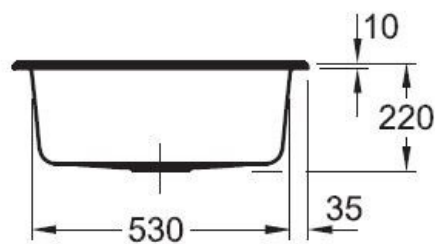

Type de cuve

À encastrer

Nombre de bacs

1 bac

Type vidage

Automatique chromé

Trop plein

Oui

Montage robinetterie sur évier

Oui

Nombre trous prépercés par côté

4

Norme

EN13310

Code EAN

3537390452999

Marque

Villeroy & Boch

luisina
DESIGN

La Boisinière - 35530 Servon-sur-Vilaine

Tél : 02 99 00 24 24

SIRET 31828963400038 - RCS Rennes B 318 289 634 - TVA FR41318289634

SCD LUISINA © 1989-2024