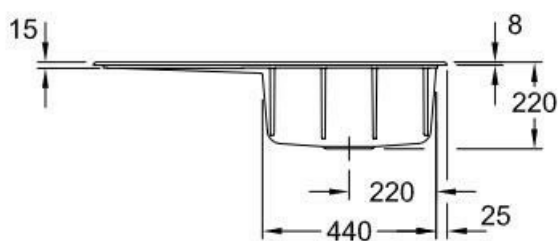

Subway Fossil

EV335102KD

Évier à encastrer Villeroy & Boch 1 bac, 1 égouttoir coloris Fossil

Diamètre de perçage pour la manette de vidage : 35 mm. Évier à encastrer Luisiceram avec vidage automatique chromé.

Spécifications techniques

Matériau & Coloris

Matériau Luisiceram

Couleur Gris

Couleur évier Fossil

Dimensions & Poids

Largeur (en mm)	900
Profondeur (en mm)	510
Dimension sous meuble (en mm)	500
Largeur encastrement (en mm)	870
Profondeur encastrement (en mm)	480
Largeur cuve (en mm)	415
Profondeur cuve (en mm)	360
Hauteur cuve (en mm)	220
Diamètre bonde cuve (en mm)	90
Poids net (en kg)	22
Largeur cuve principale (en mm)	415

Informations complémentaires

Type d'évier	À encastrer
Nombre de bacs	1 bac
Type vidage	Automatique chromé
Trop plein	Oui
Montage robinetterie sur évier	Oui

Positionnement égouttoir	Gauche
Nombre d'égouttoirs	1
Norme	EN13310
Code EAN	4062373796726
Marque	Villeroy & Boch