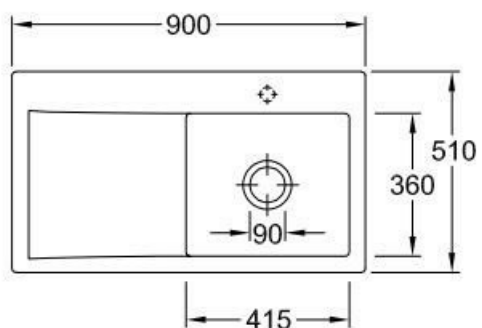

Subway Fossil

EV335102KD

Évier à encastrer Villeroy & Boch 1 bac, 1 égouttoir coloris Fossil

Diamètre de perçage pour la manette de vidage : 35 mm. Évier à encastrer Luisiceram avec vidage automatique chromé.

Spécifications techniques

Matériau & Coloris

Matériau Luisiceram

Couleur Gris

Couleur évier Fossil

Dimensions & Poids

Largeur (en mm)	900
Profondeur (en mm)	510
Dimension sous meuble (en mm)	500
Largeur encastrement (en mm)	870
Profondeur encastrement (en mm)	480
Largeur cuve (en mm)	415
Profondeur cuve (en mm)	360
Hauteur cuve (en mm)	220
Diamètre bonde cuve (en mm)	90
Poids net (en kg)	22
Largeur cuve principale (en mm)	415

Informations complémentaires

Type d'évier	À encastrer
Nombre de bacs	1 bac
Type vidage	Automatique chromé
Trop plein	Oui
Montage robinetterie sur évier	Oui

Positionnement égouttoir	Gauche
Nombre d'égouttoirs	1
Norme	EN13310
Code EAN	4062373796726
Marque	Villeroy & Boch