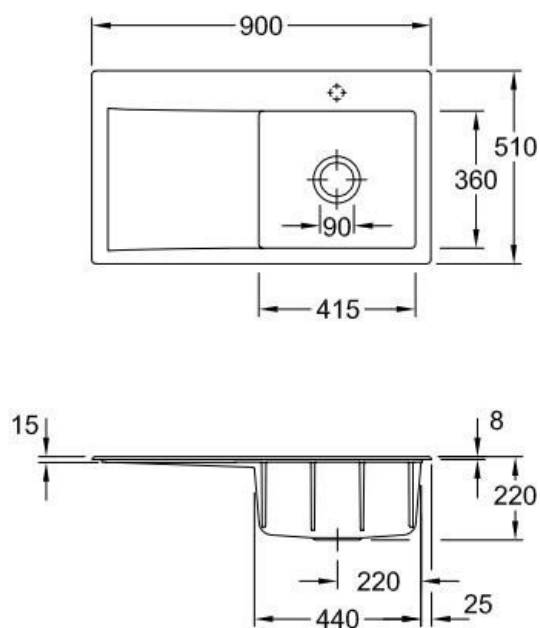

### Dimensions & Poids

Largeur (en mm)	900
Profondeur (en mm)	510
Dimension mini sous-évier (en mm)	500
Largeur encastrement (en mm)	870
Profondeur encastrement (en mm)	480
Largeur cuve (en mm)	415
Profondeur cuve (en mm)	360
Hauteur cuve (en mm)	220
Diamètre bonde cuve (en mm)	90
Poids net (en kg)	22

### Informations complémentaires

Type d'évier	À encastrer
Nombre de bacs	1 bac
Type vidage	Automatique chromé
Trop plein	Oui
Montage robinetterie sur évier	Oui
Positionnement égouttoir	Gauche
Nombre d'égouttoirs	1
Norme	EN13310
Code EAN	4062373796726
Marque	Villeroy & Boch