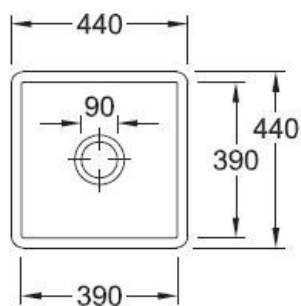

### Dimensions & Poids

Largeur (en mm)	440
Profondeur (en mm)	440
Dimension mini sous-évier (en mm)	500
Largeur cuve (en mm)	390
Profondeur cuve (en mm)	390
Hauteur cuve (en mm)	214
Diamètre bonde cuve (en mm)	90

### Informations complémentaires

Type de cuve	Sous-plan
Nombre de bacs	1 bac

Type vidage	Automatique chromé
Trop plein	Oui
Montage robinetterie sur évier	Non
Norme	EN13310
Code EAN	3537390345635
Marque	Villeroy & Boch