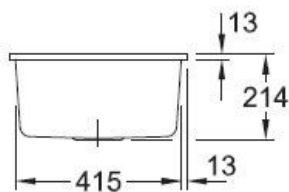

Type vidage	Automatique chromé
Trop plein	Oui
Montage robinetterie sur évier	Non
Norme	EN13310
Code EAN	3537390345635
Marque	Villeroy & Boch

luisina
DESIGN

La Boisinière - 35530 Servon-sur-Vilaine

Tél : 02 99 00 24 24

SIRET 31828963400038 - RCS Rennes B 318 289 634 - TVA FR41318289634

SCD LUISINA © 1989-2024