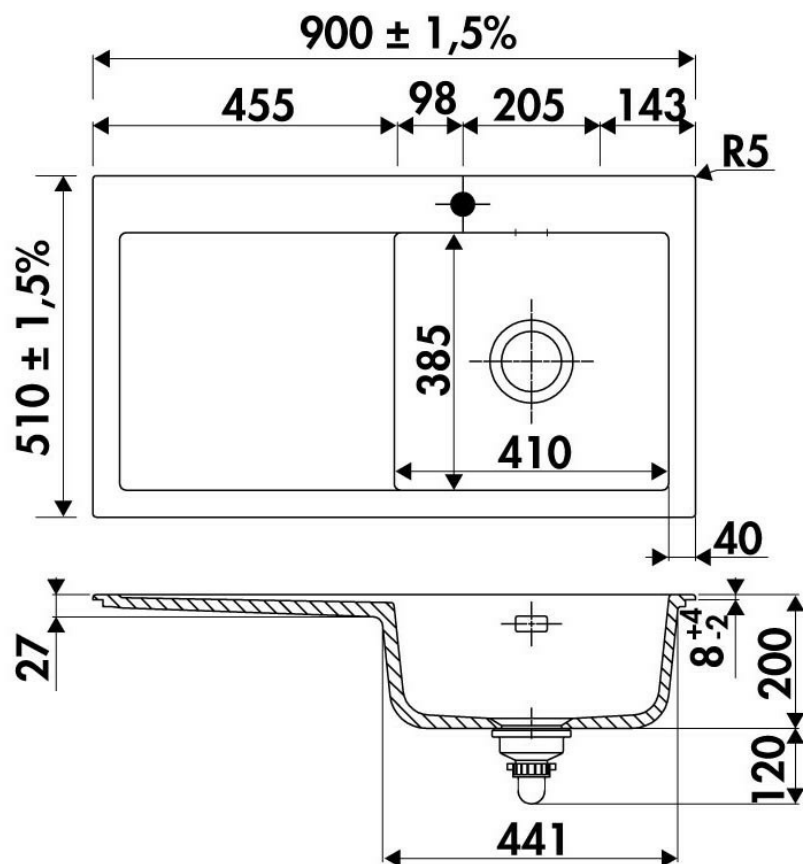

## Spécifications techniques

### Dimensions & Poids

Largeur (en mm)	900
Profondeur (en mm)	510
Dimension sous meuble (en mm)	500
Largeur encastrement (en mm)	870
Profondeur encastrement (en mm)	480
Largeur cuve (en mm)	410
Profondeur cuve (en mm)	385
Hauteur cuve (en mm)	200

Diamètre bonde cuve (en mm)	90
Poids net (en kg)	28.2
Largeur cuve principale (en mm)	410

## Informations complémentaires

Type d'évier	À encastrer
Nombre de bacs	1 bac
Type vidage	Manuel chromé
Trop plein	Oui
Montage robinetterie sur évier	Oui
Positionnement égouttoir	Gauche
Nombre trous prépercés par côté	1
Nombre d'égouttoirs	1
Norme	EN13310
Code EAN	3537390725932
Nouveautés	Oui
Marque	Luisina