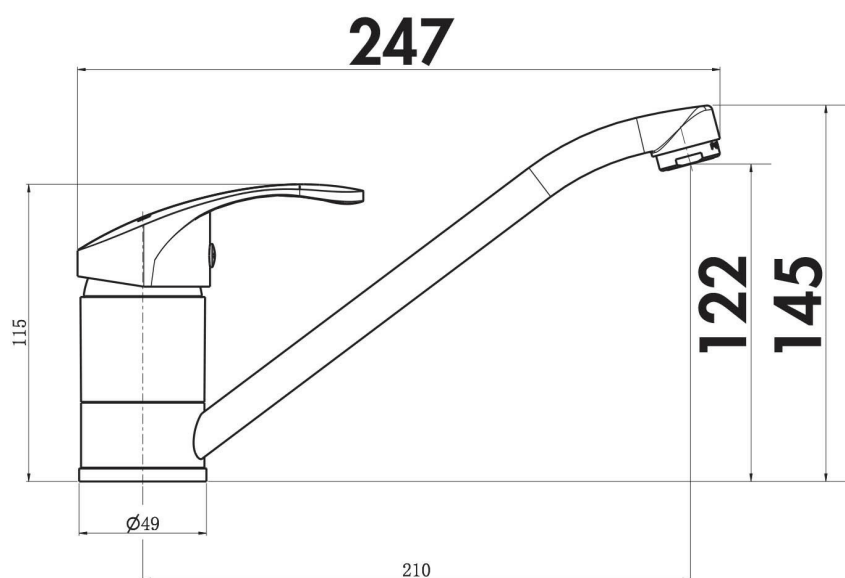

Matériau	Laiton
Couleur	Chromé

Dimensions & Poids

Hauteur (en mm)	247
Hauteur sous bec (en mm)	122
Longueur de bec (en mm)	210
Diamètre base (en mm)	49
Perçage (en mm)	35
Poids net (en kg)	0.88

Informations complémentaires

Type de modèle	Mitigeur
----------------	----------

Type de bec	Bec pivotant
Douchette	Sans douchette
Mécanisme	Cartouche à disque céramique
Raccordement	Flexible 3/8
Degré de rotation (°)	360
Norme	ACS
Nouveautés	Oui
Code EAN	3537390725451