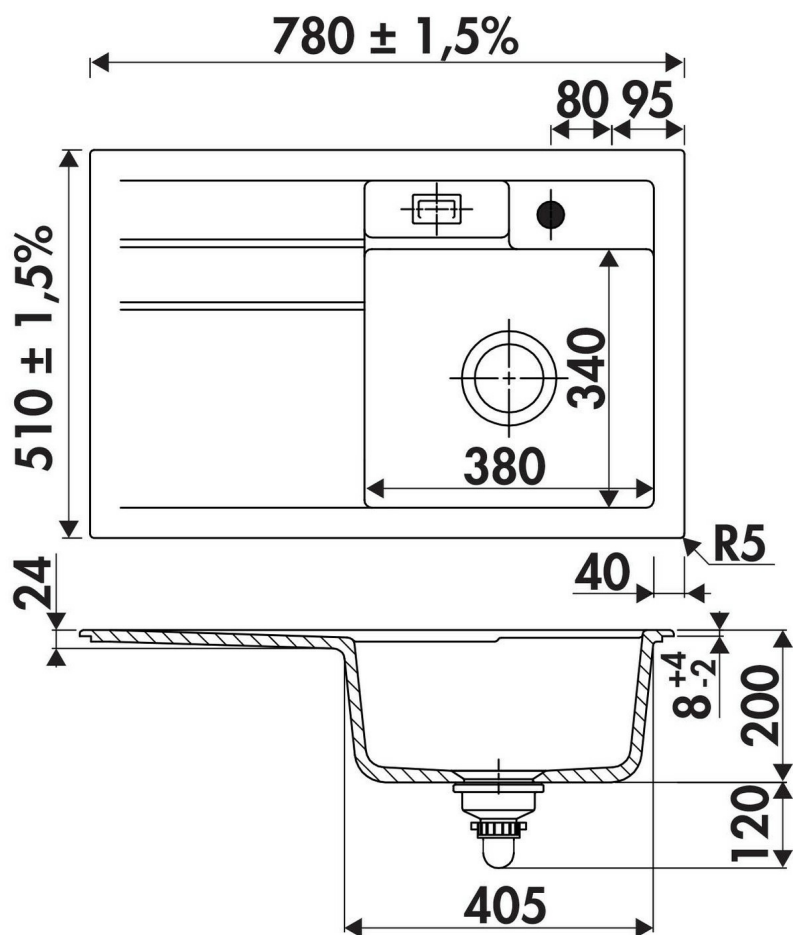

Trésor Polar

EV501Q06S01

Evier à encastrer Luisina 1 bac, 1 égouttoir coloris Polar

Evier à encastrer Luisiceram avec vidage manuel chromé.

Scannez-moi pour
retrouver la fiche produit !

Spécifications techniques

Matériau & Coloris

Matériau	Luisiceram
Couleur	Blanc
Couleur évier	Polar

Dimensions & Poids

Largeur (en mm)	780
Profondeur (en mm)	510
Dimension sous meuble (en mm)	450
Largeur encastrement (en mm)	750
Profondeur encastrement (en mm)	480
Largeur cuve (en mm)	380
Profondeur cuve (en mm)	340
Hauteur cuve (en mm)	200

Diamètre bonde cuve (en mm)	90
Poids net (en kg)	22
Largeur cuve principale (en mm)	380

Informations complémentaires

Type d'évier	À encastrer
Nombre de bacs	1 bac
Type vidage	Manuel chromé
Trop plein	Oui
Montage robinetterie sur évier	Oui
Positionnement égouttoir	Gauche
Nombre trous prépercés par côté	3
Nombre d'égouttoirs	1
Norme	EN13310
Code EAN	3537390728469
Nouveautés	Oui
Marque	Luisina