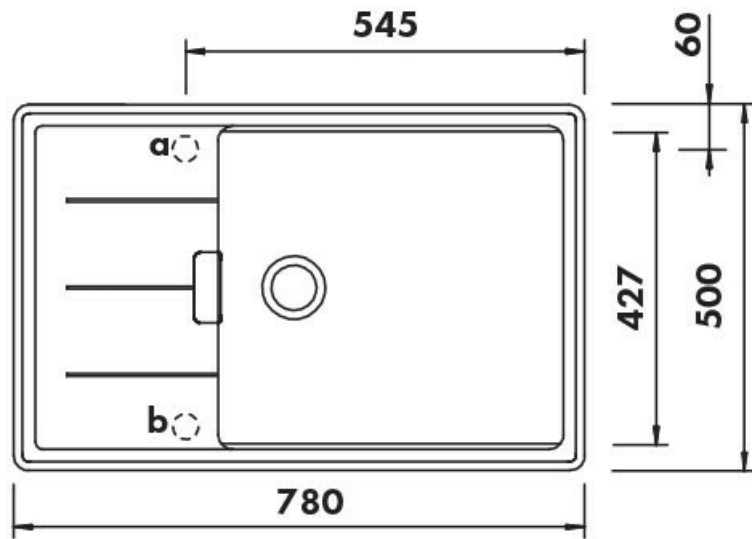

Teatro Magnolia

EV213U30S01

Evier à encastrer Luisina 1 grand bac, 1 égouttoir coloris Magnolia

Evier à encastrer Luisidiam avec vidage manuel chromé. En option : bonde 84 mm et trop-plein finition Gun metal AV400078088, finition Cuivre AV400078094, finition Or AV400078018. Installation possible en sous-plan avec le kit de fixation AEFIX630168.

Scannez-moi pour
retrouver la fiche produit !

Spécifications techniques

Matériau & Coloris

Matériau	Luisidiam
Couleur	Beige
Couleur évier	Magnolia

Dimensions & Poids

Largeur (en mm)	780
Profondeur (en mm)	500
Dimension sous meuble (en mm)	600
Largeur encastrement (en mm)	À encastrer : 766 mm / Sous plan : 756 mm
Profondeur encastrement (en mm)	À encastrer : 486 mm / Sous plan : 476 mm

Largeur cuve (en mm)	472
Profondeur cuve (en mm)	427
Hauteur cuve (en mm)	198
Diamètre bonde cuve (en mm)	84
Rayon angle (en mm)	10
Largeur cuve principale (en mm)	472

Informations complémentaires

Type d'évier	Configurations multiples
Nombre de bacs	1 grand bac
Type vidage	Manuel chromé
Trop plein	Oui
Montage robinetterie sur évier	Oui
Positionnement égouttoir	Réversible
Nombre trous prépercés par côté	1
Nombre d'égouttoirs	1
Norme	EN13310
Nouveautés	Oui
Marque	Schock
Code EAN	3537390674285