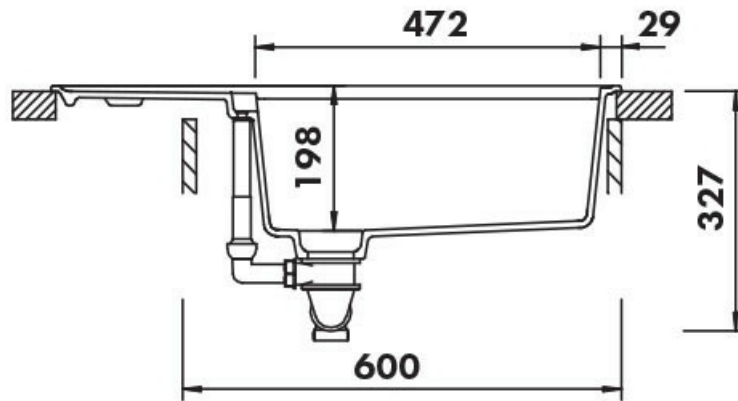

Teatro Magnolia

EV213U30S01

Evier à encastrer Luisina 1 grand bac, 1 égouttoir coloris Magnolia

Evier à encastrer Luisidiam avec vidage manuel chromé. En option : bonde 84 mm et trop-plein finition Gun metal AV400078088, finition Cuivre AV400078094, finition Or AV400078018. Installation possible en sous-plan avec le kit de fixation AEFIX630168.

Scannez-moi pour
retrouver la fiche produit !

Spécifications techniques

Matériau & Coloris

Matériau	Luisidiam
Couleur	Beige
Couleur évier	Magnolia

Dimensions & Poids

Largeur (en mm)	780
Profondeur (en mm)	500
Dimension sous meuble (en mm)	600
Largeur encastrement (en mm)	À encastrer : 766 mm / Sous plan : 756 mm
Profondeur encastrement (en mm)	À encastrer : 486 mm / Sous plan : 476 mm

Largeur cuve (en mm)	472
Profondeur cuve (en mm)	427
Hauteur cuve (en mm)	198
Diamètre bonde cuve (en mm)	84
Rayon angle (en mm)	10
Largeur cuve principale (en mm)	472

Informations complémentaires

Type d'évier	Configurations multiples
Nombre de bacs	1 grand bac
Type vidage	Manuel chromé
Trop plein	Oui
Montage robinetterie sur évier	Oui
Positionnement égouttoir	Réversible
Nombre trous prépercés par côté	1
Nombre d'égouttoirs	1
Norme	EN13310
Nouveautés	Oui
Marque	Schock
Code EAN	3537390674285