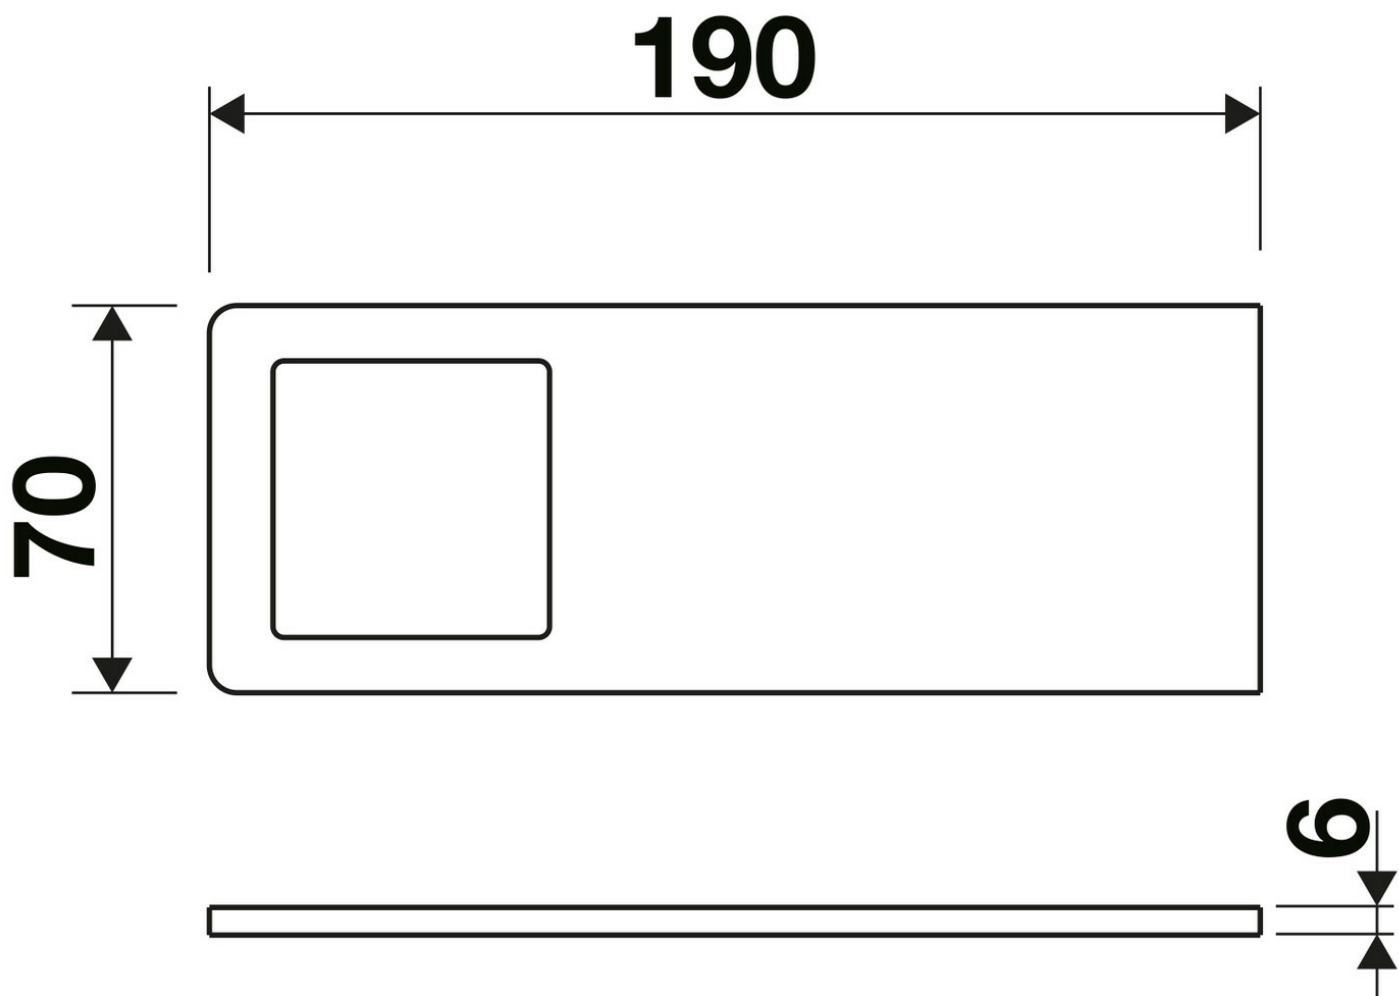

Luma Aluminium

AC013C20S01

Spot LED 4,8W à poser sans interrupteur coloris Aluminium

Spot LED dimmable, extra-plat, avec intensité réglable. Possibilité de changer la température d'éclairage à l'aide du bouton au dos, de 3000 à 5000 Kelvin. Système d'installation facile et invisible par plaque aimantée. Pour connaître les compatibilités avec nos convertisseurs, merci de vous référer au document en bas de cette page.

Spécifications techniques

Matériau & Coloris

Matériau Aluminium

Couleur Aluminium

Dimensions & Poids

Longueur (en mm)	190
Largeur (en mm)	70
Epaisseur (en mm)	6
Longueur câble (en mm)	2500

Informations complémentaires

Installation	À poser
Source lumineuse	Leds
Type lumière	Du jour / chaude
Tension (volt)	24
Puissance (watt)	4.8
Efficacité (lm/W)	62.5
Température Kelvin (°K)	3000-4000-5000
Classe de protection	3
Indice de protection	IP20
Fixations	Vis incluses
Code EAN	3537390672588
Nouveautés	Oui