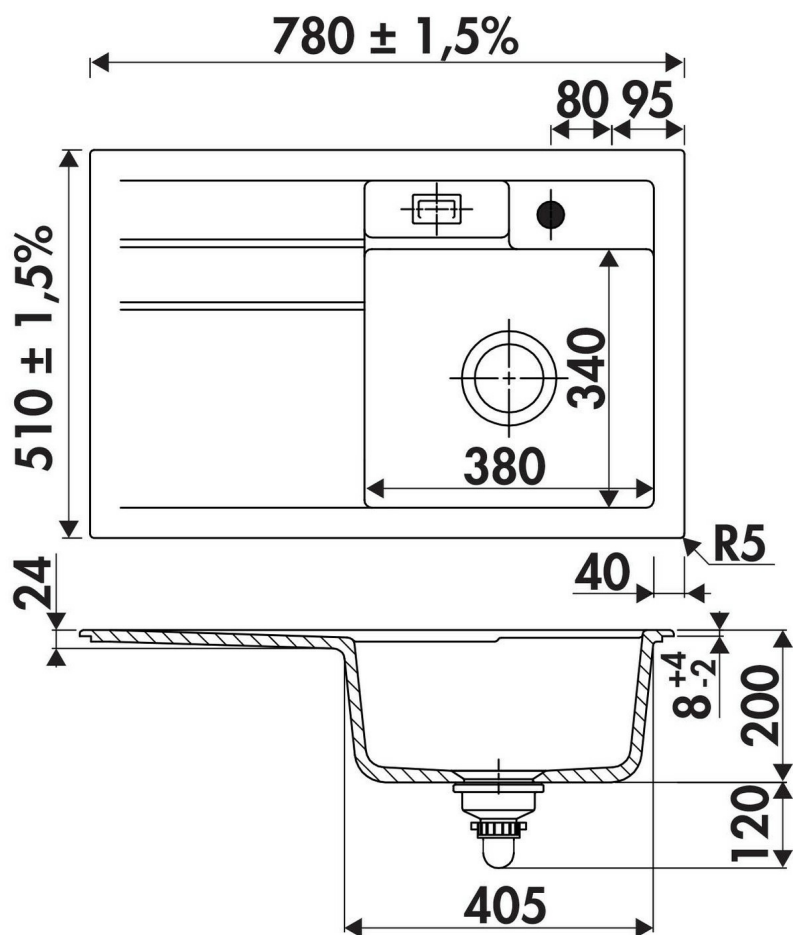

Trésor Jasmin

EV501Q30S01

Evier à encastrer Luisina 1 bac, 1 égouttoir coloris Jasmin

Evier à encastrer Luisiceram avec vidage manuel chromé.

Scannez-moi pour
retrouver la fiche produit !

Spécifications techniques

Matériau & Coloris

Matériau	Luisiceram
Couleur	Beige
Couleur évier	Jasmin

Dimensions & Poids

Largeur (en mm)	780
Profondeur (en mm)	510
Dimension sous meuble (en mm)	450
Largeur encastrement (en mm)	750
Profondeur encastrement (en mm)	480
Largeur cuve (en mm)	380
Profondeur cuve (en mm)	340
Hauteur cuve (en mm)	200

Diamètre bonde cuve (en mm)	90
Poids net (en kg)	22
Largeur cuve principale (en mm)	380

Informations complémentaires

Type d'évier	À encastrer
Nombre de bacs	1 bac
Type vidage	Manuel chromé
Trop plein	Oui
Montage robinetterie sur évier	Oui
Positionnement égouttoir	Gauche
Nombre trous prépercés par côté	3
Nombre d'égouttoirs	1
Norme	EN13310
Code EAN	3537390674841
Nouveautés	Oui
Marque	Luisina